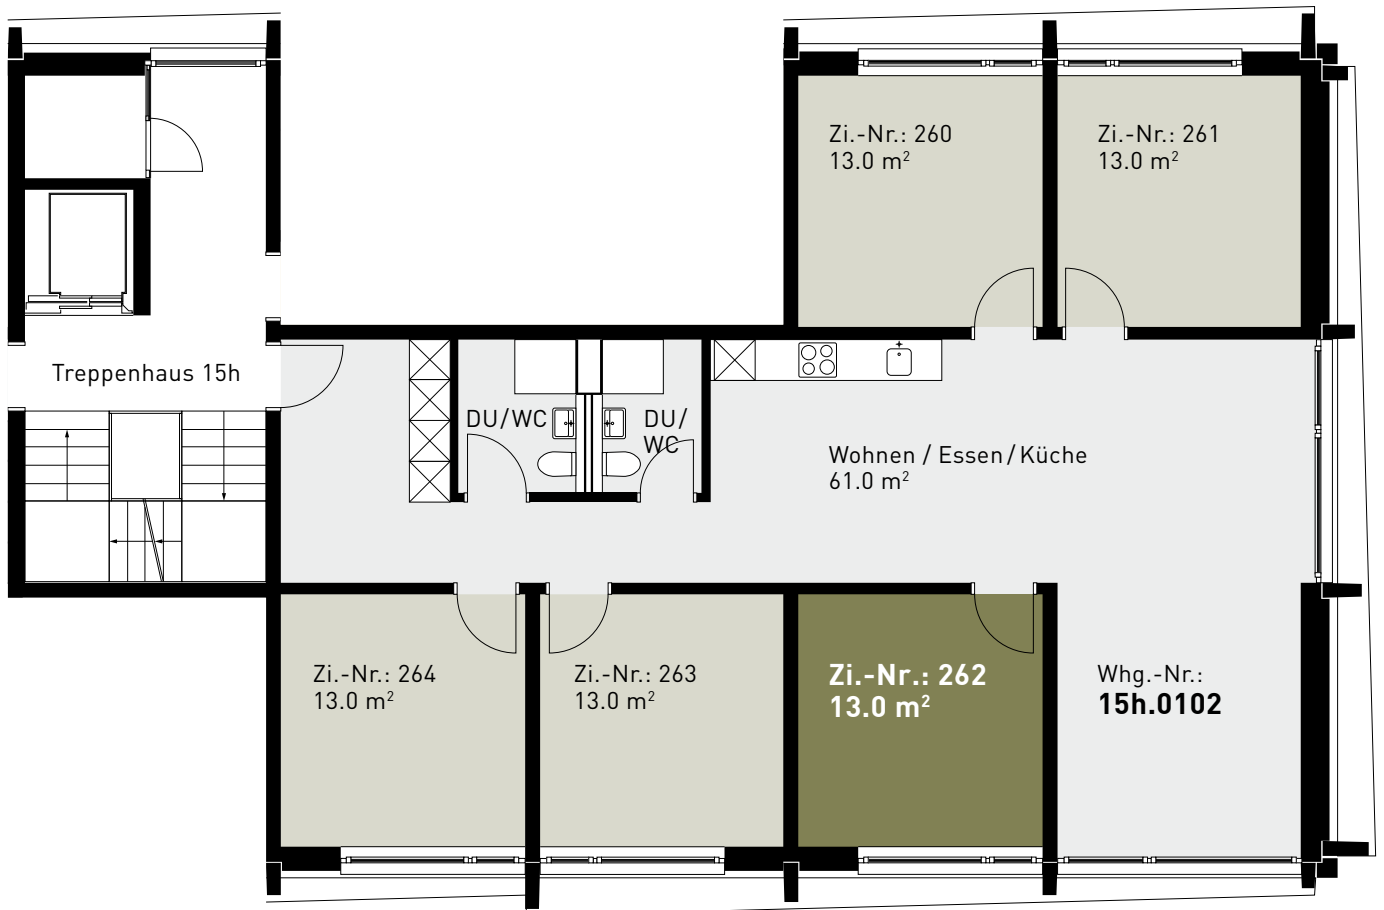

Steinhofstrasse 15h, 1. Obergeschoss

## GRUNDRISS, 5ER-WOHNGEMEINSCHAFT

0 1m 2m 3m 4m 5m

### ZIMMERBESCHRIEB:

Alle Zimmer werden möbliert vermietet. Zur Zimmerausstattung gehören Bett inklusive Matratze (100cm breit), Schrank, Schreibtisch, Stuhl und Büchergestell, Steckdosen und Internetanschluss. Jede Wohnung verfügt über eine eigene Küche, einen Wohn-/Essbereich und mindestens eine Nasszelle.