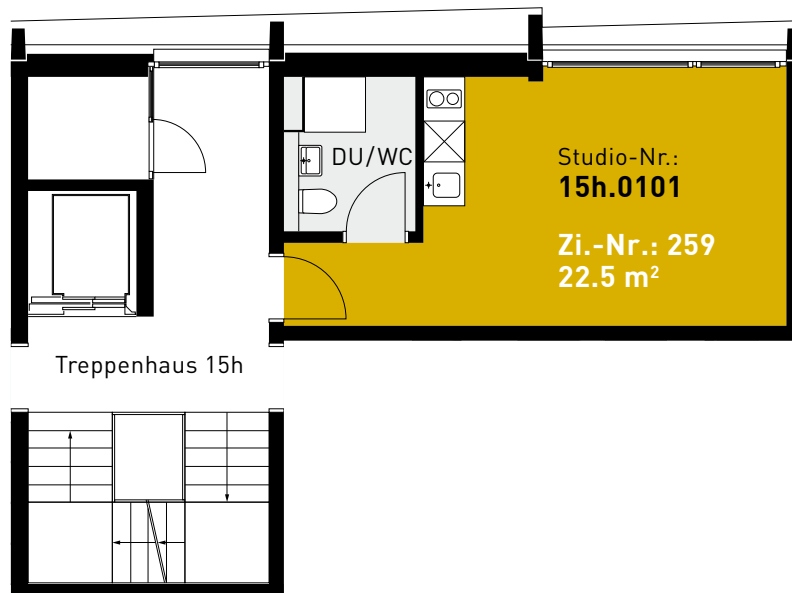

## GRUNDRISS, STUDIO

0 1m 2m 3m 4m 5m

### ZIMMERBESCHREIB:

Alle Zimmer werden möbliert vermietet. Zur Zimmerausstattung gehören Bett inklusive Matratze (100cm breit), Schrank, Schreibtisch, Stuhl und Büchergestell, Steckdosen und Internetanschluss. Jede Wohnung verfügt über eine eigene Küche, einen Wohn-/Essbereich und mindestens eine Nasszelle.