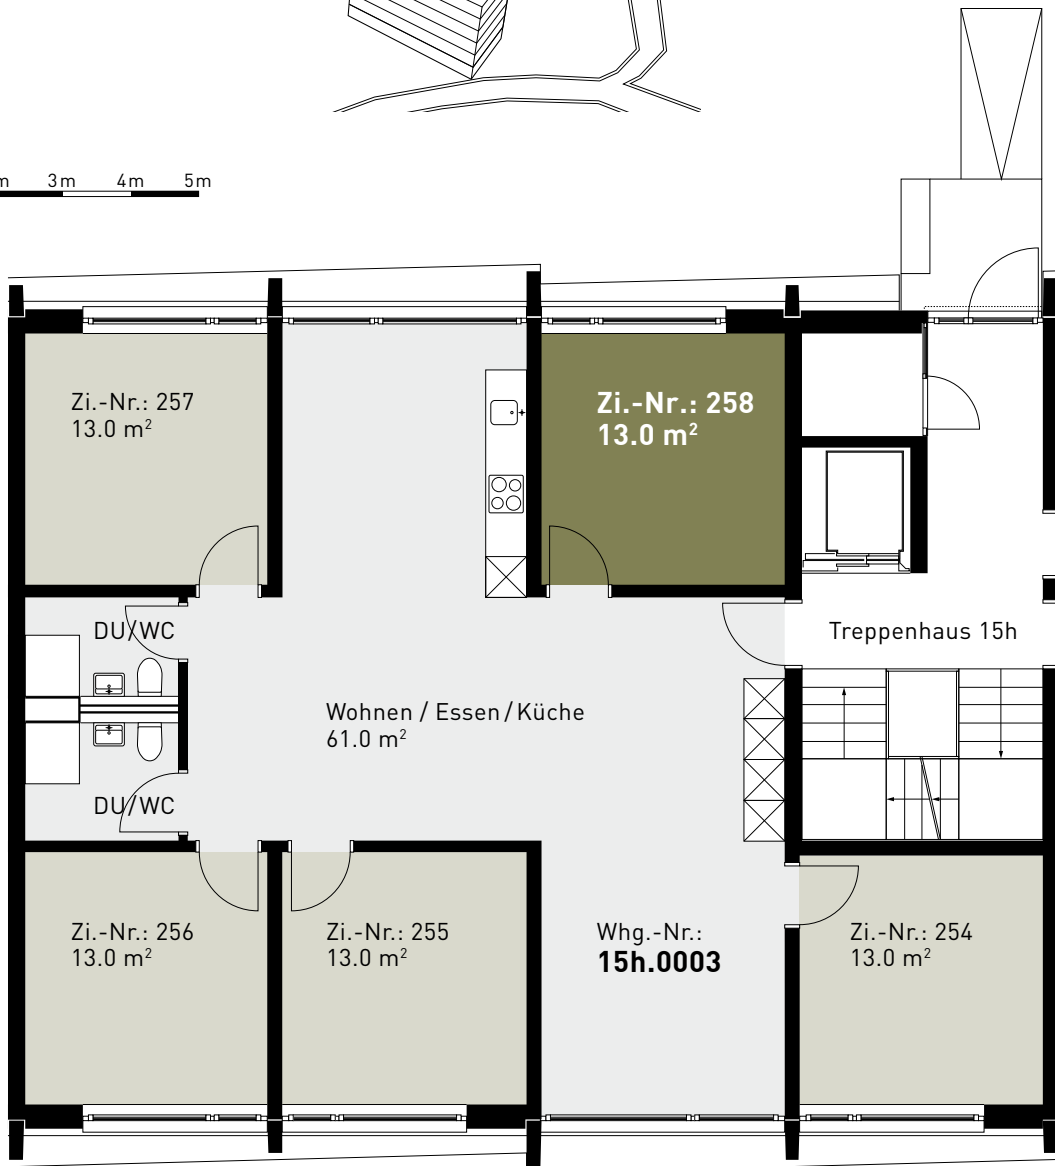

Steinhofstrasse 15h, Erdgeschoss

# GRUNDRISS, 5ER-WOHNGEMEINSCHAFT

0 1m 2m 3m 4m 5m

## ZIMMERBESCHREIB:

Alle Zimmer werden möbliert vermietet. Zur Zimmerausstattung gehören Bett inklusive Matratze (100cm breit), Schrank, Schreibtisch, Stuhl und Büchergestell, Steckdosen und Internetanschluss. Jede Wohnung verfügt über eine eigene Küche, einen Wohn-/Essbereich und mindestens eine Nasszelle.