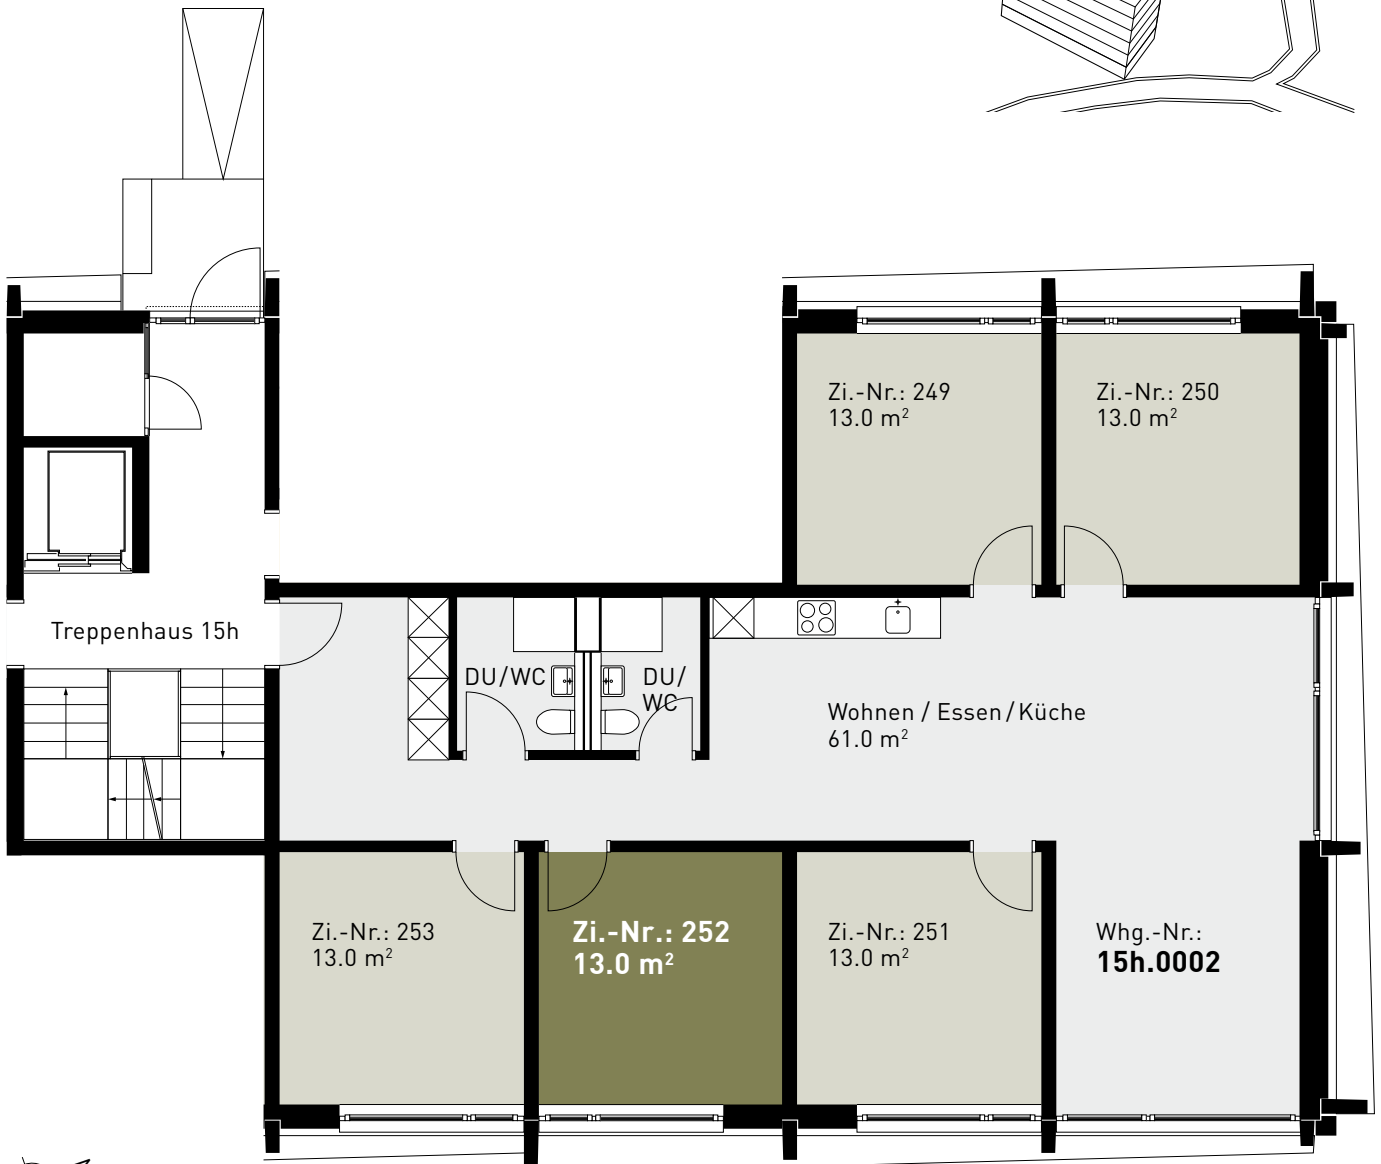

Steinhofstrasse 15h, Erdgeschoss

GRUNDRISS, 5ER-WOHNGEMEINSCHAFT

0 1m 2m 3m 4m 5m

ZIMMERBESCHRIEB:

Alle Zimmer werden möbliert vermietet. Zur Zimmerausstattung gehören Bett inklusive Matratze (100cm breit), Schrank, Schreibtisch, Stuhl und Büchergestell, Steckdosen und Internetanschluss. Jede Wohnung verfügt über eine eigene Küche, einen Wohn-/Essbereich und mindestens eine Nasszelle.