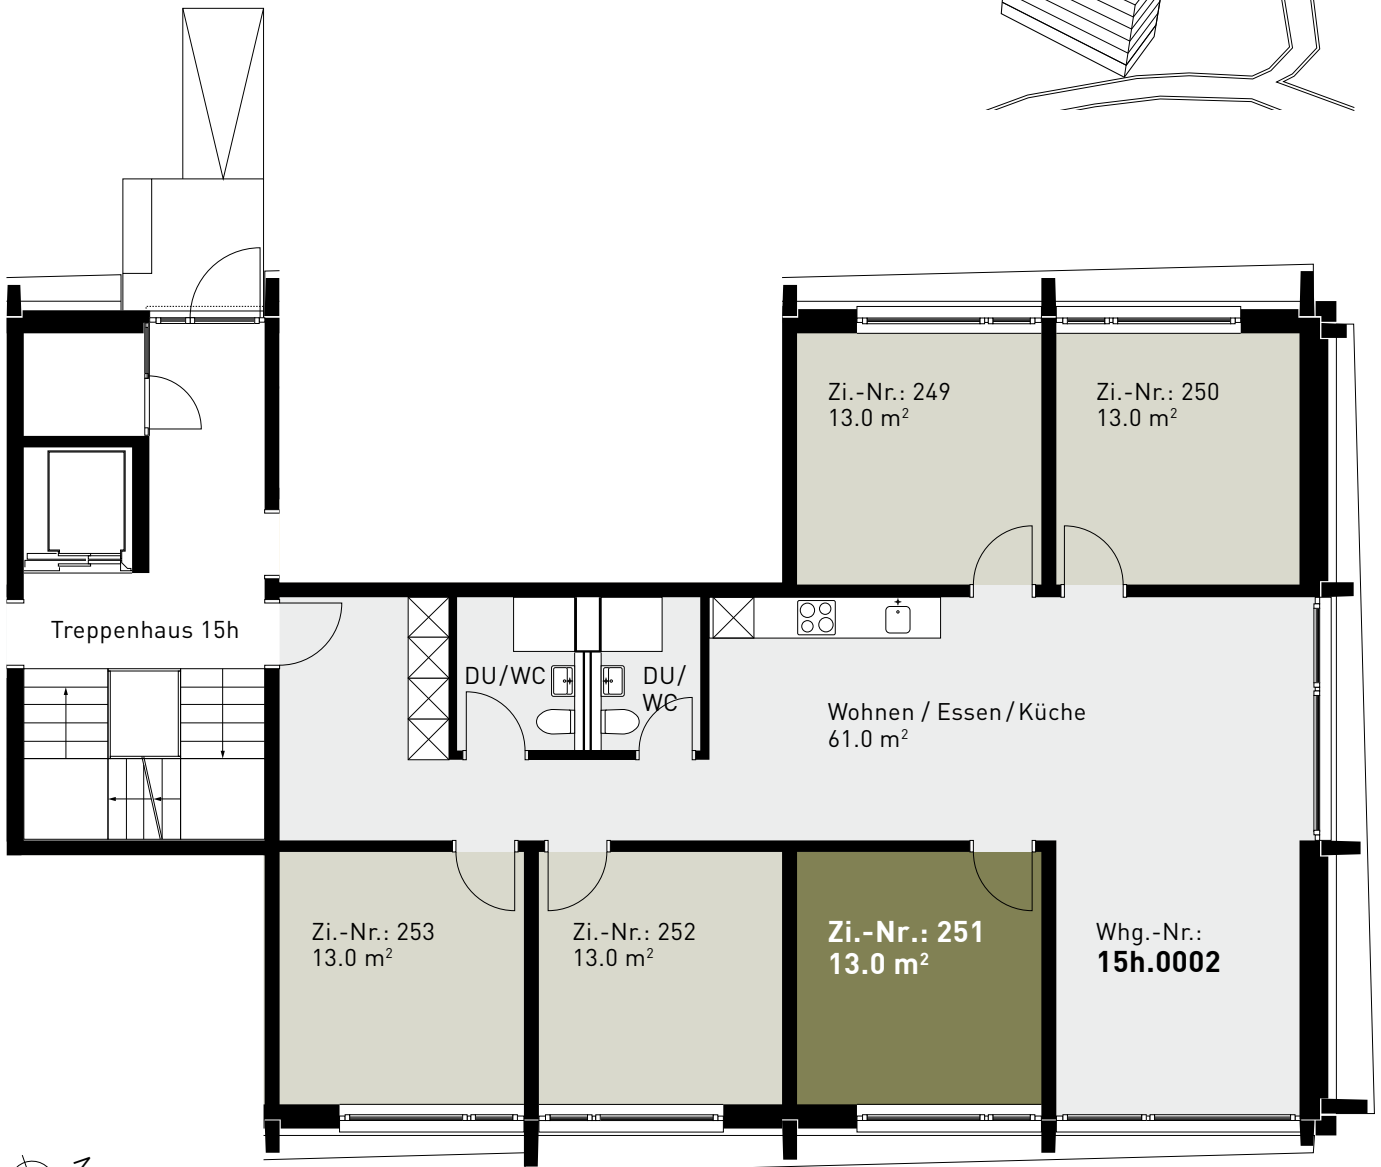

Steinhofstrasse 15h, Erdgeschoss

GRUNDRISS, 5ER-WOHNGEMEINSCHAFT

0 1m 2m 3m 4m 5m

ZIMMERBESCHRIEB:

Alle Zimmer werden möbliert vermietet. Zur Zimmerausstattung gehören Bett inklusive Matratze (100cm breit), Schrank, Schreibtisch, Stuhl und Büchergestell, Steckdosen und Internetanschluss. Jede Wohnung verfügt über eine eigene Küche, einen Wohn-/Essbereich und mindestens eine Nasszelle.