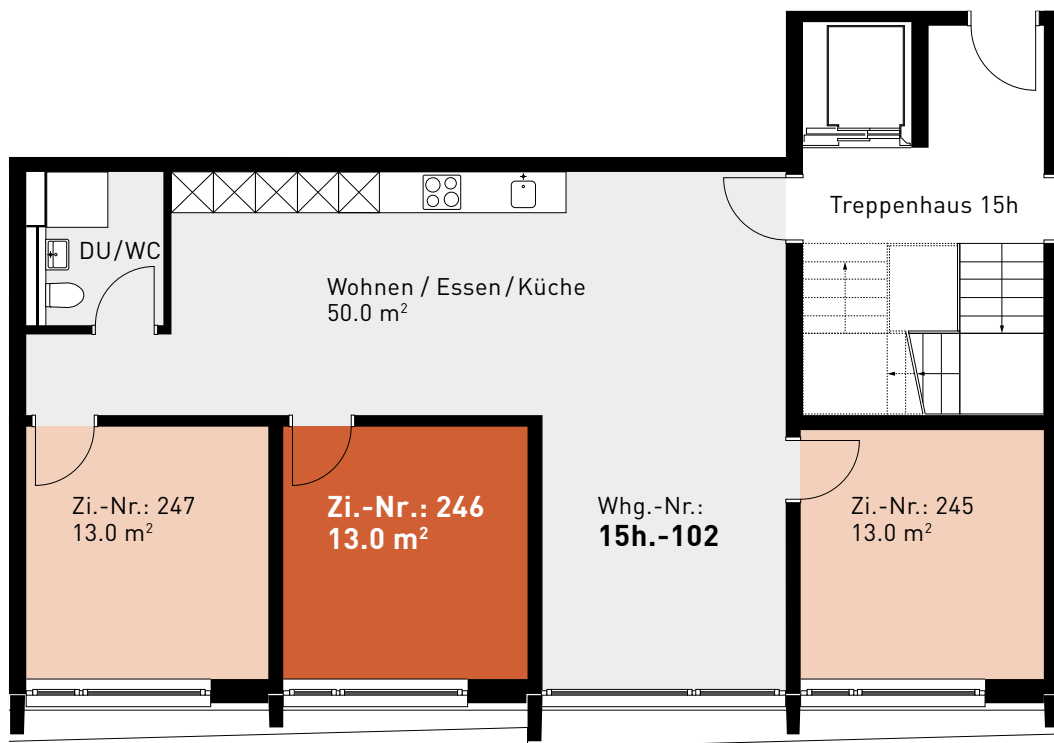

Steinhofstrasse 15h, Gartengeschoss

## GRUNDRISS, 3ER-WOHNGEMEINSCHAFT

0 1m 2m 3m 4m 5m

### ZIMMERBESCHREIB:

Alle Zimmer werden möbliert vermietet. Zur Zimmerausstattung gehören Bett inklusive Matratze (100cm breit), Schrank, Schreibtisch, Stuhl und Büchergestell, Steckdosen und Internetanschluss. Jede Wohnung verfügt über eine eigene Küche, einen Wohn-/Essbereich und mindestens eine Nasszelle.