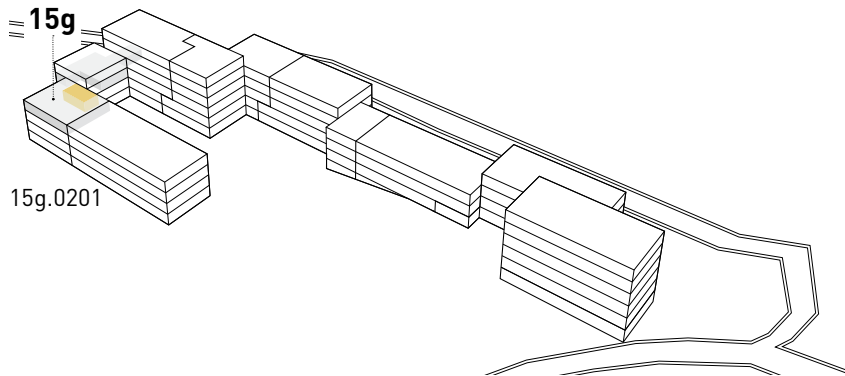

Steinhofstrasse 15g, 2. Obergeschoss

GRUNDRISS, STUDIO

0 1m 2m 3m 4m 5m

ZIMMERBESCHRIEB:

Alle Zimmer werden möbliert vermietet. Zur Zimmerausstattung gehören Bett inklusive Matratze (100cm breit), Schrank, Schreibtisch, Stuhl und Büchergestell, Steckdosen und Internetanschluss. Jede Wohnung verfügt über eine eigene Küche, einen Wohn-/Essbereich und mindestens eine Nasszelle.