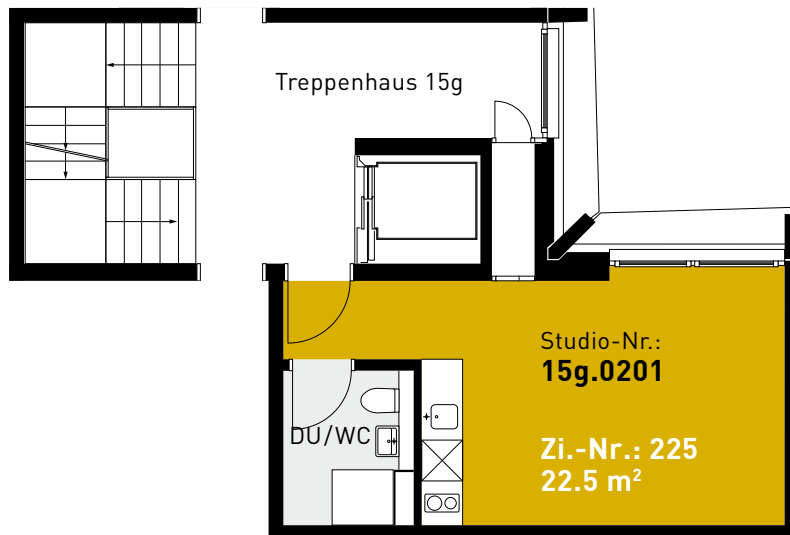

Steinhofstrasse 15g, 2. Obergeschoss

GRUNDRISS, STUDIO

0 1m 2m 3m 4m 5m

ZIMMERBESCHRIEB:

Alle Zimmer werden möbliert vermietet. Zur Zimmerausstattung gehören Bett inklusive Matratze (100cm breit), Schrank, Schreibtisch, Stuhl und Büchergestell, Steckdosen und Internetanschluss. Jede Wohnung verfügt über eine eigene Küche, einen Wohn-/Essbereich und mindestens eine Nasszelle.