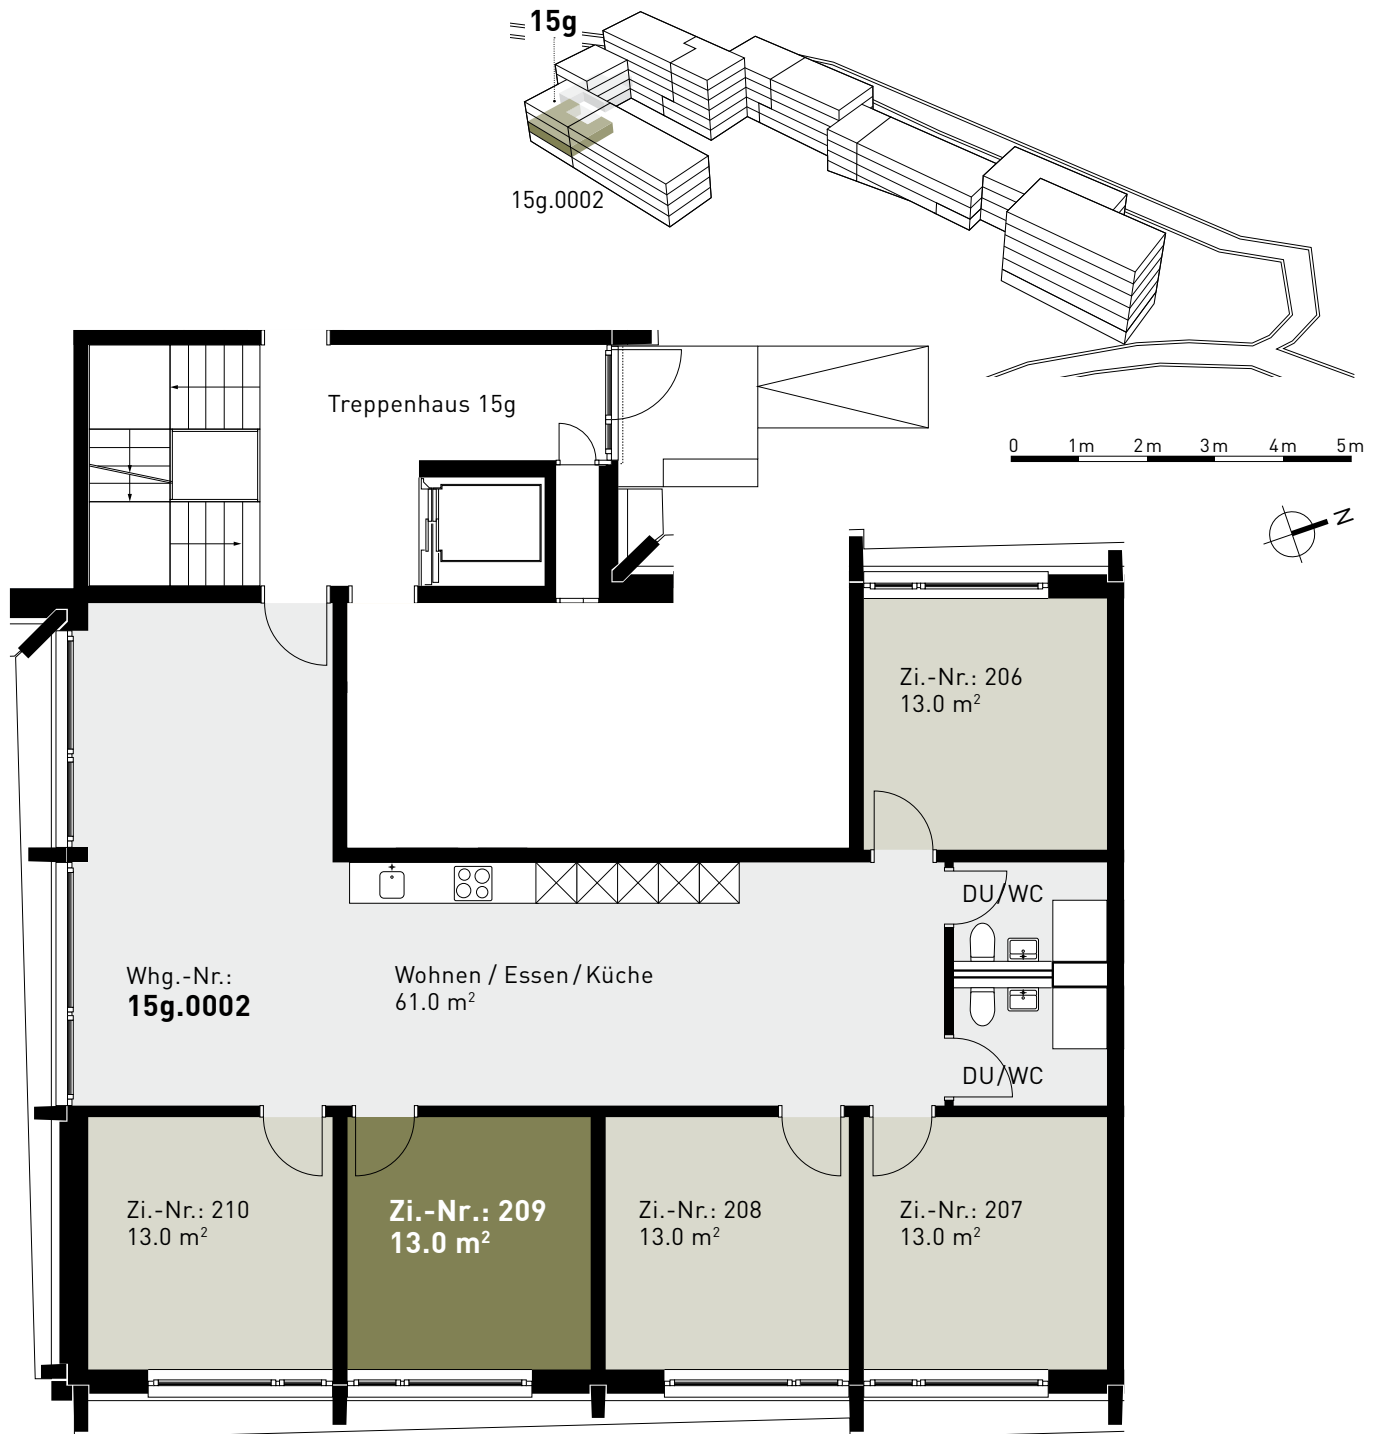

Steinhofstrasse 15g, Erdgeschoss

# GRUNDRISS, 5ER-WOHNGEMEINSCHAFT

## ZIMMERBESCHRIEB:

Alle Zimmer werden möbliert vermietet. Zur Zimmerausstattung gehören Bett inklusive Matratze (100cm breit), Schrank, Schreibtisch, Stuhl und Büchergestell, Steckdosen und Internetanschluss. Jede Wohnung verfügt über eine eigene Küche, einen Wohn-/Essbereich und mindestens eine Nasszelle.