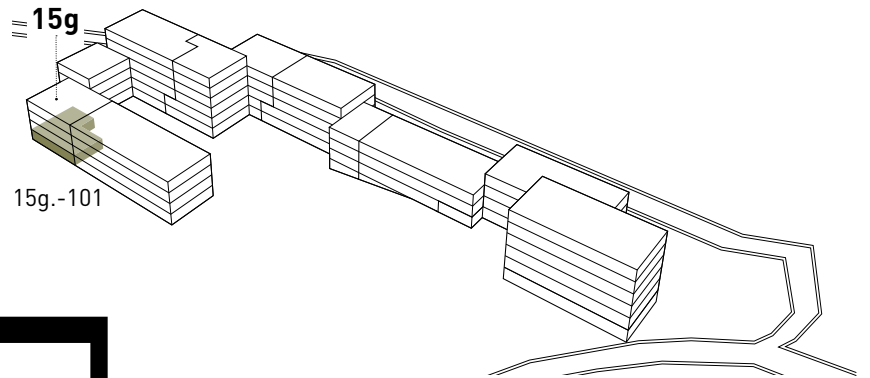

Steinhofstrasse 15g, Gartengeschoss

GRUNDRISS, 5ER-WOHNGEMEINSCHAFT

0 1m 2m 3m 4m 5m

ZIMMERBESCHRIEB:

Alle Zimmer werden möbliert vermietet. Zur Zimmerausstattung gehören Bett inklusive Matratze (100cm breit), Schrank, Schreibtisch, Stuhl und Büchergestell, Steckdosen und Internetanschluss. Jede Wohnung verfügt über eine eigene Küche, einen Wohn-/Essbereich und mindestens eine Nasszelle.