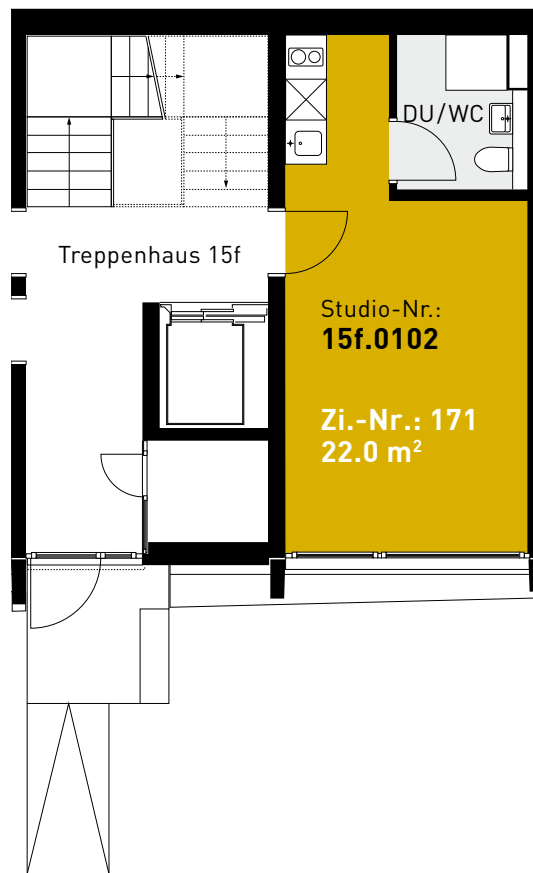

Steinhofstrasse 15f, 1. Obergeschoss

GRUNDRISS, STUDIO

0 1m 2m 3m 4m 5m

ZIMMERBESCHRIEB:

Alle Zimmer werden möbliert vermietet. Zur Zimmerausstattung gehören Bett inklusive Matratze (100cm breit), Schrank, Schreibtisch, Stuhl und Büchergestell, Steckdosen und Internetanschluss. Jede Wohnung verfügt über eine eigene Küche, einen Wohn-/Essbereich und mindestens eine Nasszelle.