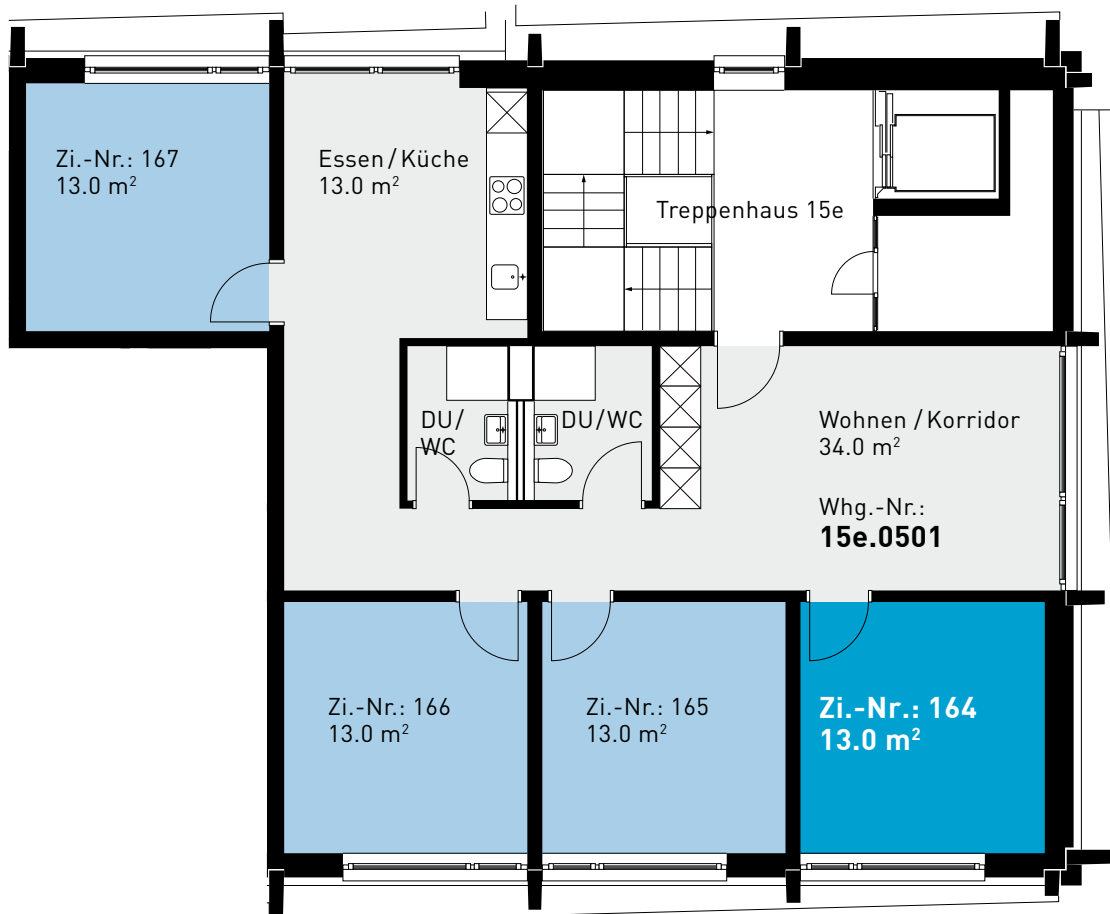

Steinhofstrasse 15e, 5. Obergeschoss

GRUNDRISS, 4ER-WOHNGEMEINSCHAFT

0 1m 2m 3m 4m 5m

ZIMMERBESCHRIEB:

Alle Zimmer werden möbliert vermietet. Zur Zimmerausstattung gehören Bett inklusive Matratze (100cm breit), Schrank, Schreibtisch, Stuhl und Büchergestell, Steckdosen und Internetanschluss. Jede Wohnung verfügt über eine eigene Küche, einen Wohn-/Essbereich und mindestens eine Nasszelle.