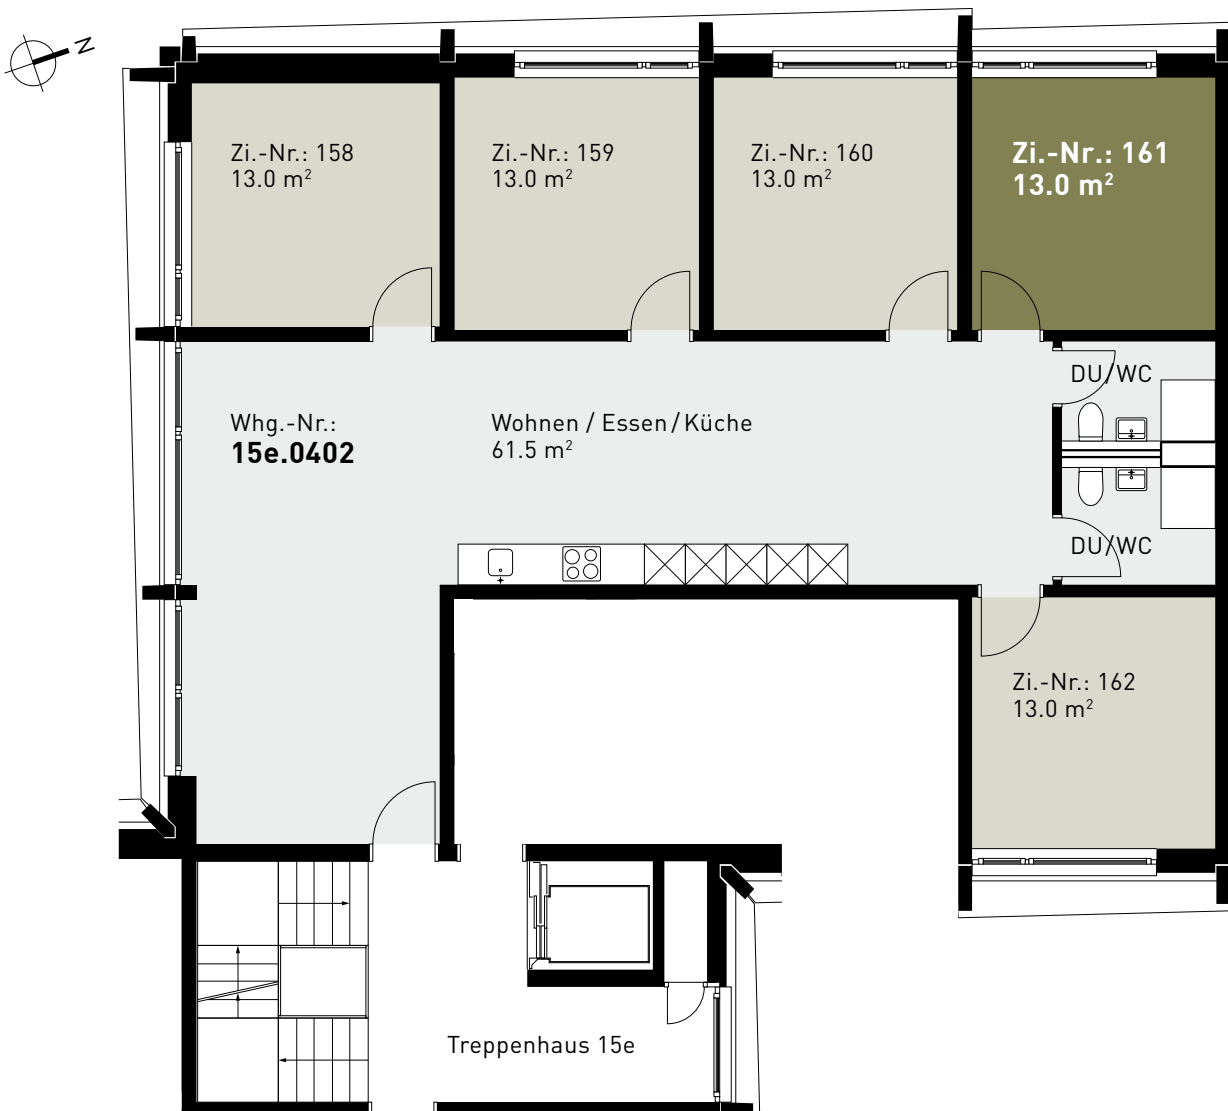

Steinhofstrasse 15e, 4. Obergeschoss

GRUNDRISS, 5ER-WOHNGEMEINSCHAFT

0 1m 2m 3m 4m 5m

ZIMMERBESCHRIEB:

Alle Zimmer werden möbliert vermietet. Zur Zimmerausstattung gehören Bett inklusive Matratze (100cm breit), Schrank, Schreibtisch, Stuhl und Büchergestell, Steckdosen und Internetanschluss. Jede Wohnung verfügt über eine eigene Küche, einen Wohn-/Essbereich und mindestens eine Nasszelle.