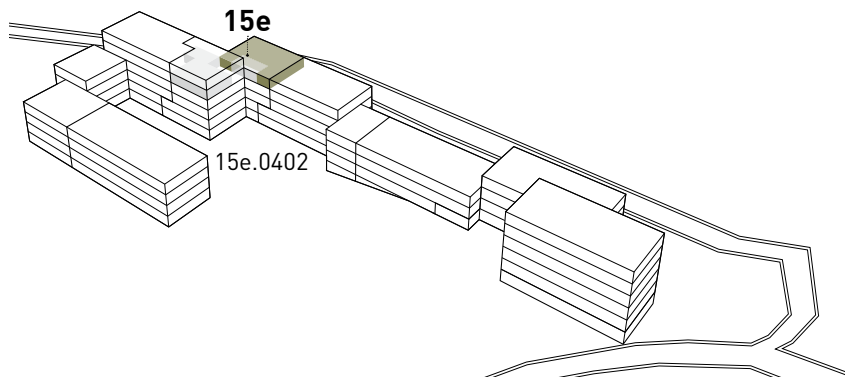

Steinhofstrasse 15e, 4. Obergeschoss

GRUNDRISS, 5ER-WOHNGEMEINSCHAFT

0 2m 3m 4m 5m

ZIMMERBESCHRIEB:

Alle Zimmer werden möbliert vermietet. Zur Zimmerausstattung gehören Bett inklusive Matratze (100cm breit), Schrank, Schreibtisch, Stuhl und Büchergestell, Steckdosen und Internetanschluss. Jede Wohnung verfügt über eine eigene Küche, einen Wohn-/Essbereich und mindestens eine Nasszelle.