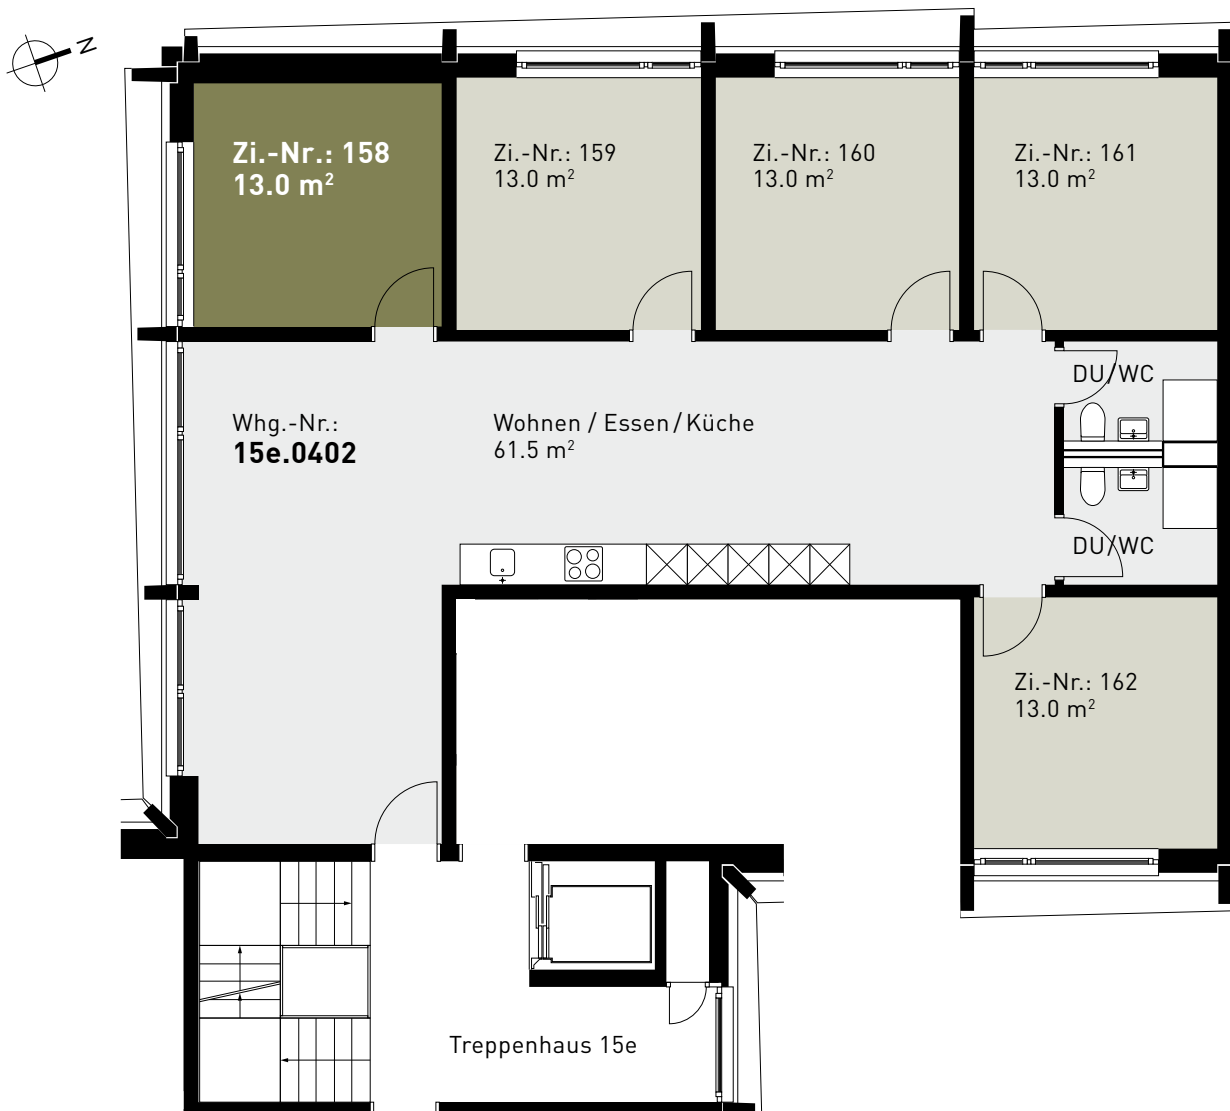

Steinhofstrasse 15e, 4. Obergeschoss

GRUNDRISS, 5ER-WOHNGEMEINSCHAFT

0 2m 3m 4m 5m

ZIMMERBESCHRIEB:

Alle Zimmer werden möbliert vermietet. Zur Zimmerausstattung gehören Bett inklusive Matratze (100cm breit), Schrank, Schreibtisch, Stuhl und Büchergestell, Steckdosen und Internetanschluss. Jede Wohnung verfügt über eine eigene Küche, einen Wohn-/Essbereich und mindestens eine Nasszelle.