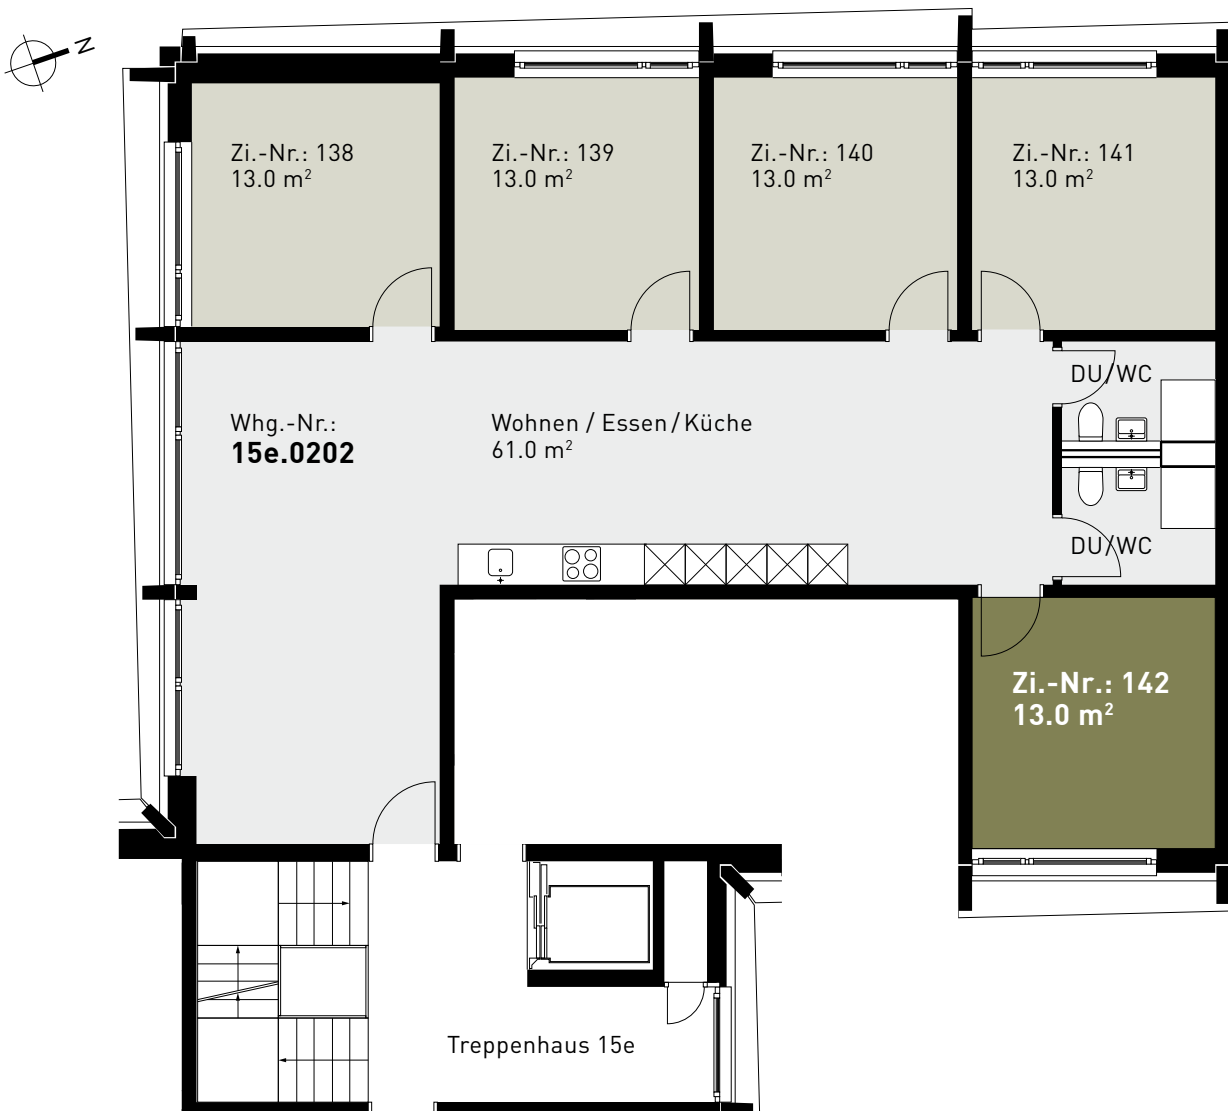

Steinhofstrasse 15e, 2. Obergeschoss

GRUNDRISS, 5ER-WOHNGEMEINSCHAFT

0 1m 2m 3m 4m 5m

ZIMMERBESCHRIEB:

Alle Zimmer werden möbliert vermietet. Zur Zimmerausstattung gehören Bett inklusive Matratze (100cm breit), Schrank, Schreibtisch, Stuhl und Büchergestell, Steckdosen und Internetanschluss. Jede Wohnung verfügt über eine eigene Küche, einen Wohn-/Essbereich und mindestens eine Nasszelle.