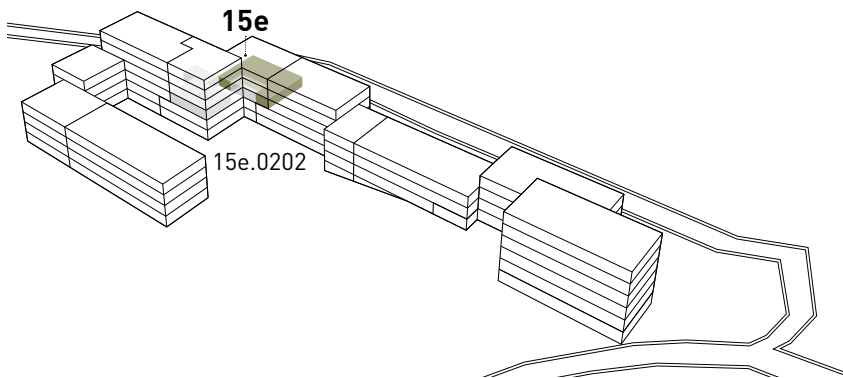

Steinhofstrasse 15e, 2. Obergeschoss

GRUNDRISS, 5ER-WOHNGEMEINSCHAFT

0 1m 2m 3m 4m 5m

ZIMMERBESCHRIEB:

Alle Zimmer werden möbliert vermietet. Zur Zimmerausstattung gehören Bett inklusive Matratze (100cm breit), Schrank, Schreibtisch, Stuhl und Büchergestell, Steckdosen und Internetanschluss. Jede Wohnung verfügt über eine eigene Küche, einen Wohn-/Essbereich und mindestens eine Nasszelle.