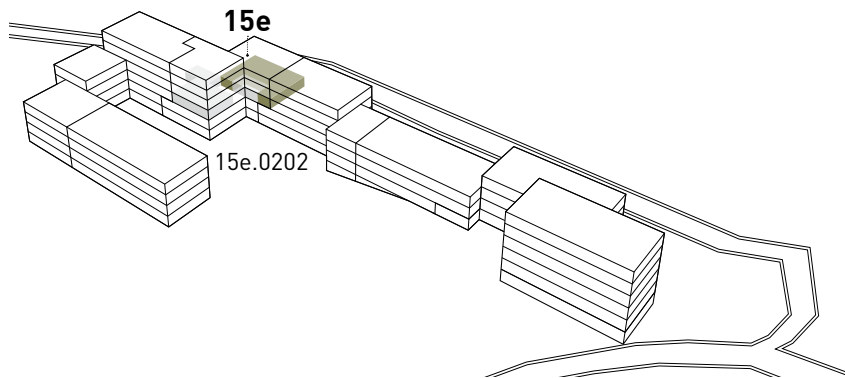

Steinhofstrasse 15e, 2. Obergeschoss

GRUNDRISS, 5ER-WOHNGEMEINSCHAFT

0 1m 2m 3m 4m 5m

ZIMMERBESCHRIEB:

Alle Zimmer werden möbliert vermietet. Zur Zimmerausstattung gehören Bett inklusive Matratze (100cm breit), Schrank, Schreibtisch, Stuhl und Büchergestell, Steckdosen und Internetanschluss. Jede Wohnung verfügt über eine eigene Küche, einen Wohn-/Essbereich und mindestens eine Nasszelle.