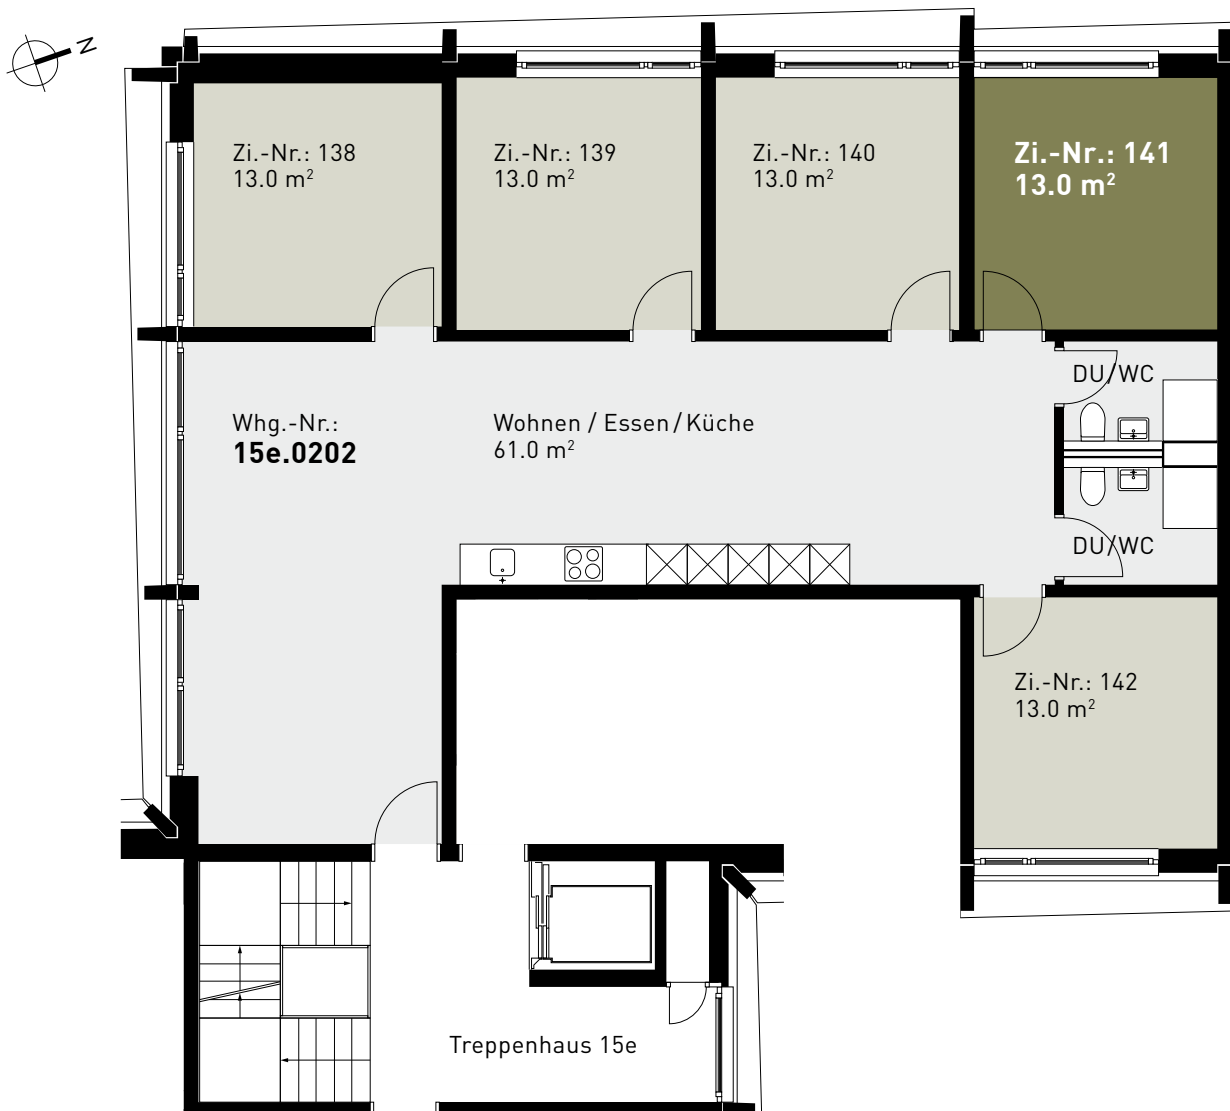

Steinhofstrasse 15e, 2. Obergeschoss

GRUNDRISS, 5ER-WOHNGEMEINSCHAFT

0 1m 2m 3m 4m 5m

ZIMMERBESCHRIEB:

Alle Zimmer werden möbliert vermietet. Zur Zimmerausstattung gehören Bett inklusive Matratze (100cm breit), Schrank, Schreibtisch, Stuhl und Büchergestell, Steckdosen und Internetanschluss. Jede Wohnung verfügt über eine eigene Küche, einen Wohn-/Essbereich und mindestens eine Nasszelle.