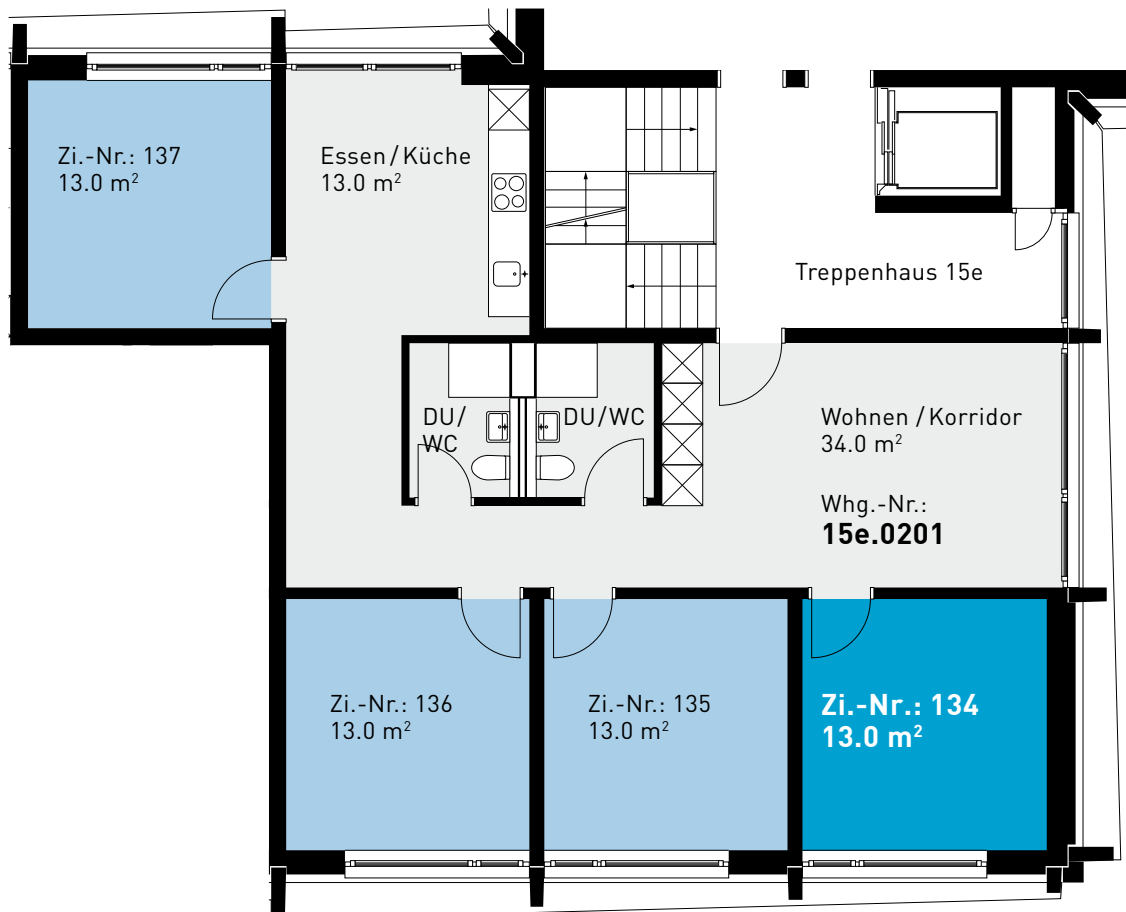

Steinhofstrasse 15e, 2. Obergeschoss

GRUNDRISS, 4ER-WOHNGEMEINSCHAFT

0 1m 2m 3m 4m 5m

ZIMMERBESCHRIEB:

Alle Zimmer werden möbliert vermietet. Zur Zimmerausstattung gehören Bett inklusive Matratze (100cm breit), Schrank, Schreibtisch, Stuhl und Büchergestell, Steckdosen und Internetanschluss. Jede Wohnung verfügt über eine eigene Küche, einen Wohn-/Essbereich und mindestens eine Nasszelle.