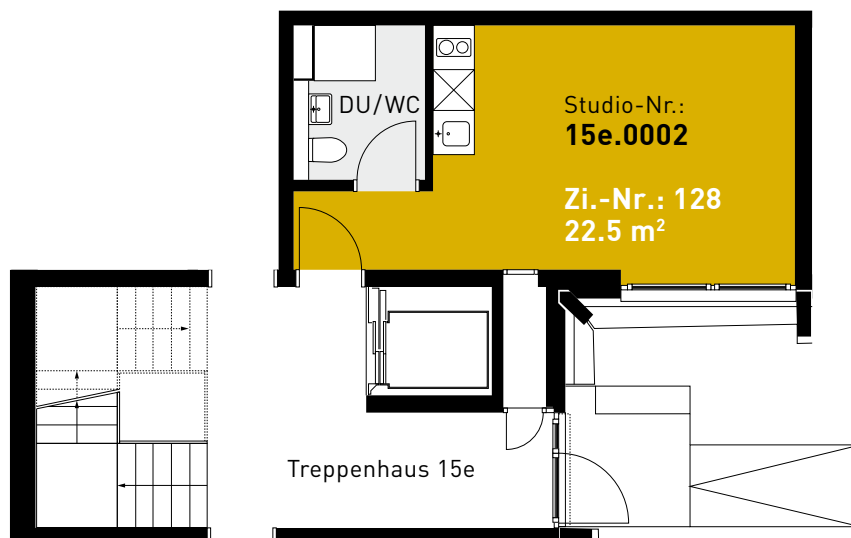

Steinhofstrasse 15e, Erdgeschoss

## GRUNDRISS, STUDIO

0 1m 2m 3m 4m 5m

### ZIMMERBESCHRIEB:

Alle Zimmer werden möbliert vermietet. Zur Zimmerausstattung gehören Bett inklusive Matratze (100cm breit), Schrank, Schreibtisch, Stuhl und Büchergestell, Steckdosen und Internetanschluss. Jede Wohnung verfügt über eine eigene Küche, einen Wohn-/Essbereich und mindestens eine Nasszelle.