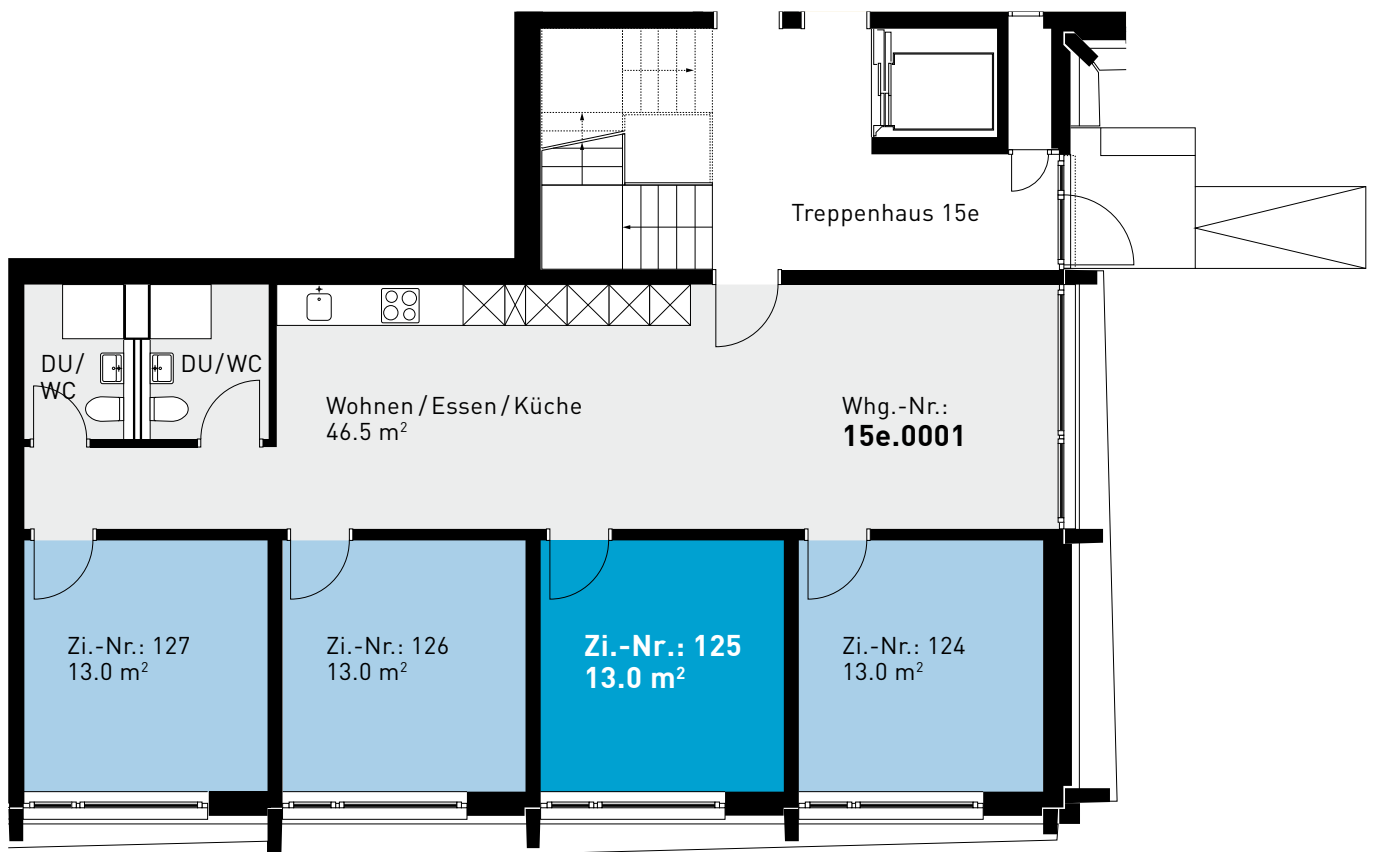

Steinhofstrasse 15e, Erdgeschoss

GRUNDRISS, 4ER-WOHNGEMEINSCHAFT

0 1m 2m 3m 4m 5m

ZIMMERBESCHREIB:

Alle Zimmer werden möbliert vermietet. Zur Zimmerausstattung gehören Bett inklusive Matratze (100cm breit), Schrank, Schreibtisch, Stuhl und Büchergestell, Steckdosen und Internetanschluss. Jede Wohnung verfügt über eine eigene Küche, einen Wohn-/Essbereich und mindestens eine Nasszelle.