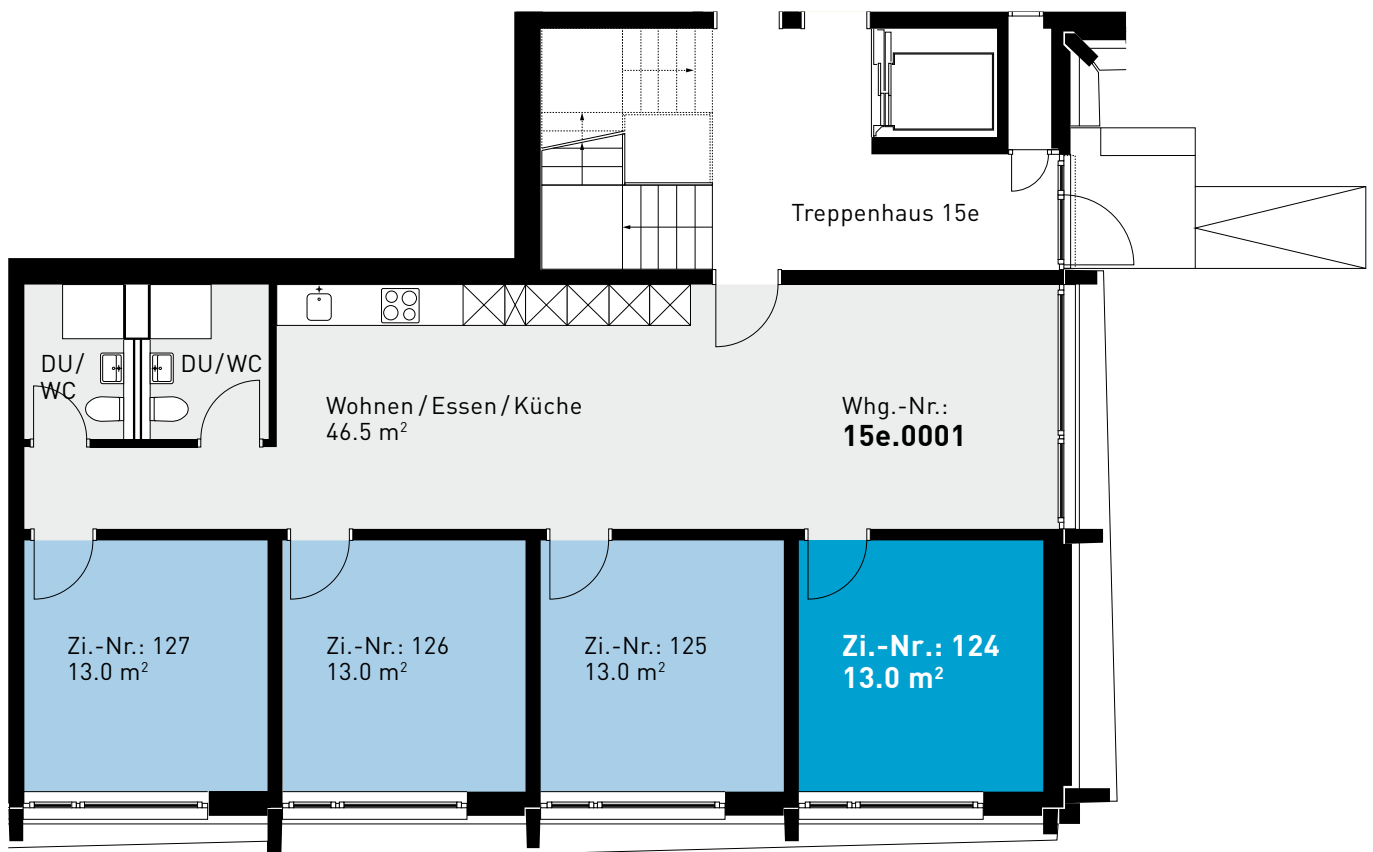

Steinhofstrasse 15e, Erdgeschoss

## GRUNDRISS, 4ER-WOHNGEMEINSCHAFT

0 1m 2m 3m 4m 5m

### ZIMMERBESCHRIEB:

Alle Zimmer werden möbliert vermietet. Zur Zimmerausstattung gehören Bett inklusive Matratze (100cm breit), Schrank, Schreibtisch, Stuhl und Büchergestell, Steckdosen und Internetanschluss. Jede Wohnung verfügt über eine eigene Küche, einen Wohn-/Essbereich und mindestens eine Nasszelle.