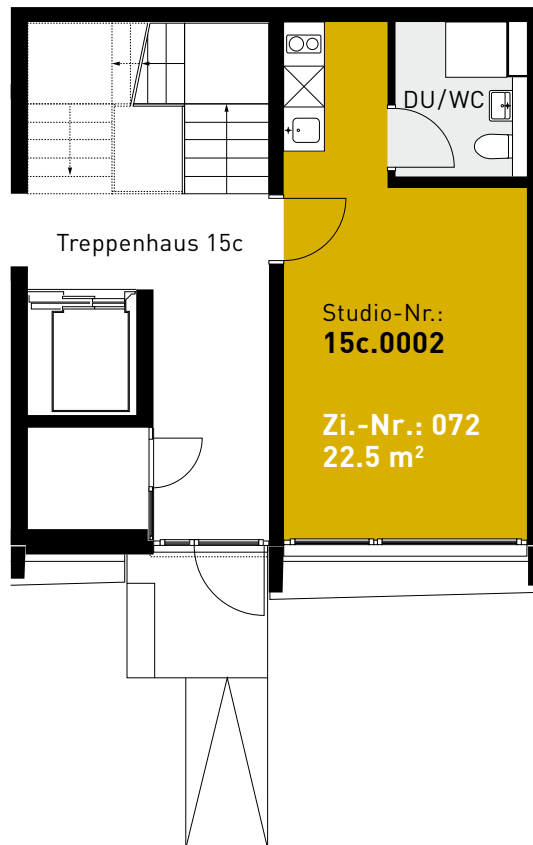

Steinhofstrasse 15c, Erdgeschoss

GRUNDRISS, STUDIO

0 1m 2m 3m 4m 5m

ZIMMERBESCHREIB:

Alle Zimmer werden möbliert vermietet. Zur Zimmerausstattung gehören Bett inklusive Matratze (100cm breit), Schrank, Schreibtisch, Stuhl und Büchergestell, Steckdosen und Internetanschluss. Jede Wohnung verfügt über eine eigene Küche, einen Wohn-/Essbereich und mindestens eine Nasszelle.