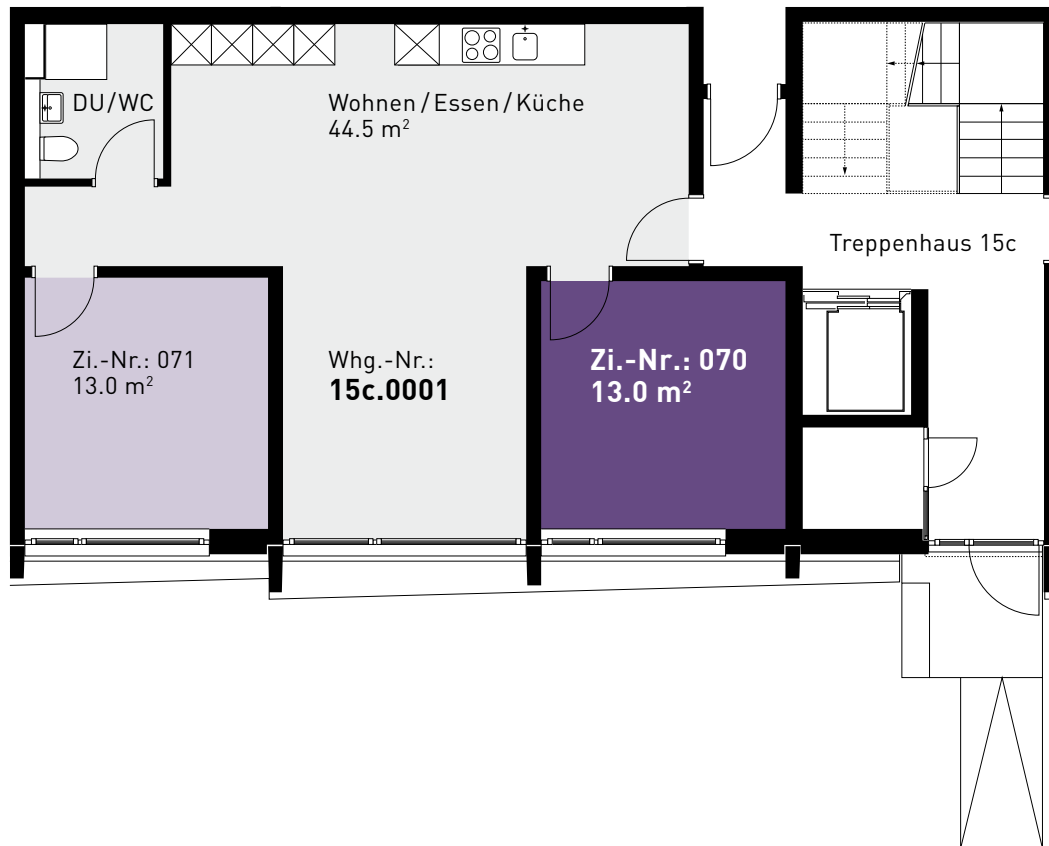

Steinhofstrasse 15c, Erdgeschoss

GRUNDRISS, 2ER-WOHNGEMEINSCHAFT

0 1m 2m 3m 4m 5m

ZIMMERBESCHREIB:

Alle Zimmer werden möbliert vermietet. Zur Zimmerausstattung gehören Bett inklusive Matratze (100cm breit), Schrank, Schreibtisch, Stuhl und Büchergestell, Steckdosen und Internetanschluss. Jede Wohnung verfügt über eine eigene Küche, einen Wohn-/Essbereich und mindestens eine Nasszelle.