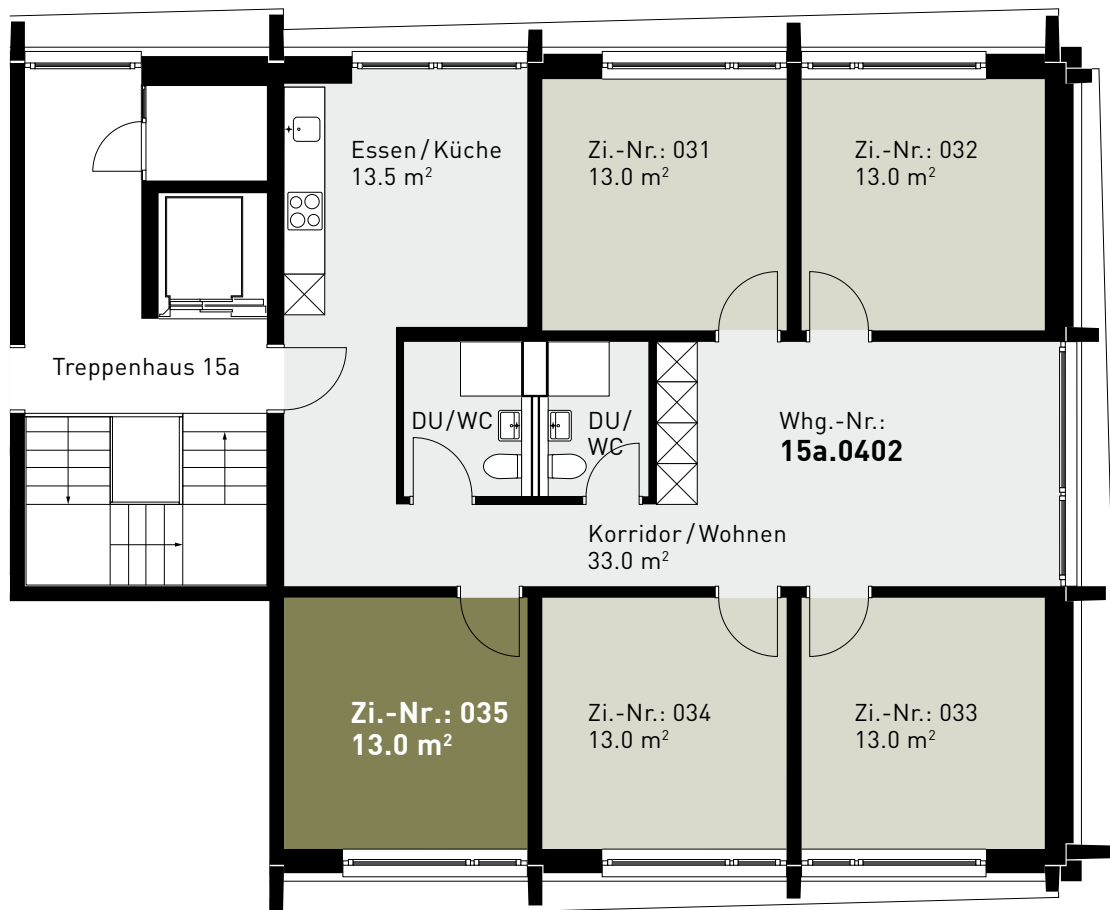

Steinhofstrasse 15a, 4. Obergeschoss

## GRUNDRISS, 5ER-WOHNGEMEINSCHAFT

0 1m 2m 3m 4m 5m

### ZIMMERBESCHRIEB:

Alle Zimmer werden möbliert vermietet. Zur Zimmerausstattung gehören Bett inklusive Matratze (100cm breit), Schrank, Schreibtisch, Stuhl und Büchergestell, Steckdosen und Internetanschluss. Jede Wohnung verfügt über eine eigene Küche, einen Wohn-/Essbereich und mindestens eine Nasszelle.