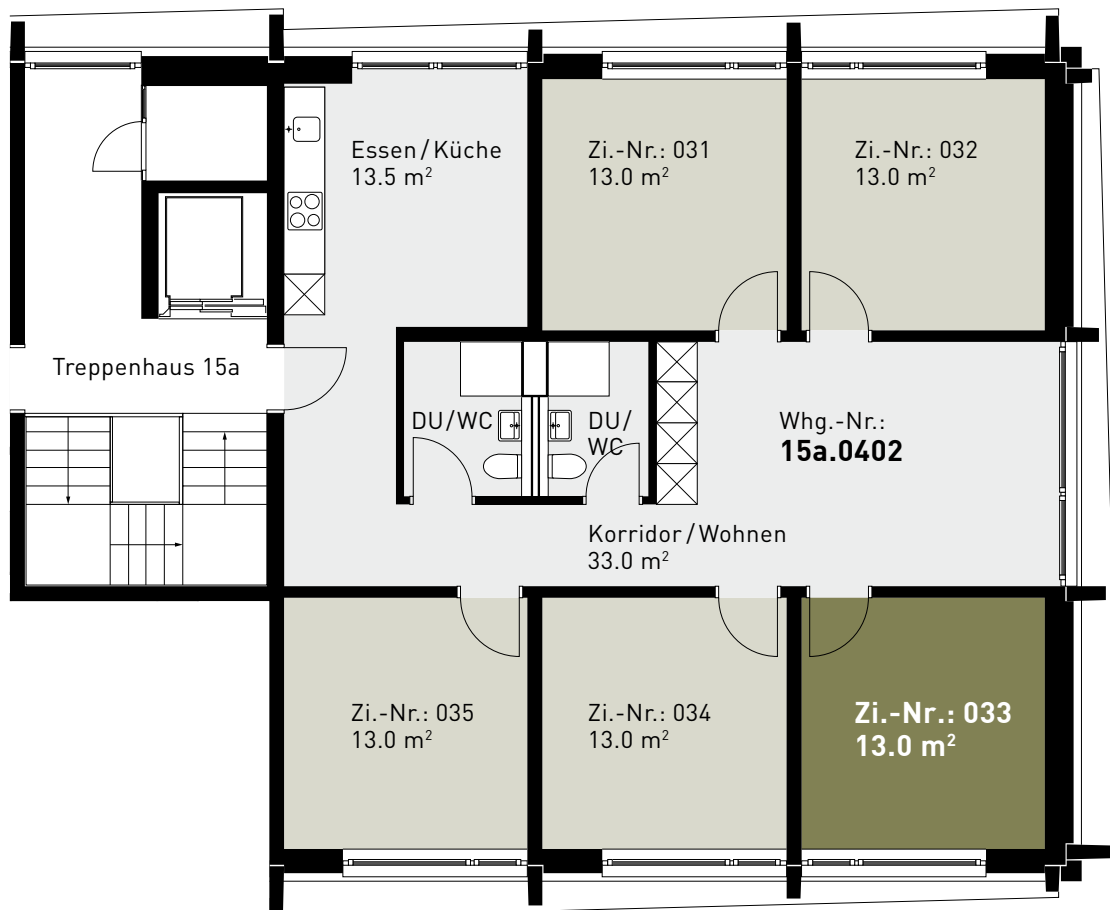

Steinhofstrasse 15a, 4. Obergeschoss

GRUNDRISS, 5ER-WOHNGEMEINSCHAFT

0 1m 2m 3m 4m 5m

ZIMMERBESCHRIEB:

Alle Zimmer werden möbliert vermietet. Zur Zimmerausstattung gehören Bett inklusive Matratze (100cm breit), Schrank, Schreibtisch, Stuhl und Büchergestell, Steckdosen und Internetanschluss. Jede Wohnung verfügt über eine eigene Küche, einen Wohn-/Essbereich und mindestens eine Nasszelle.