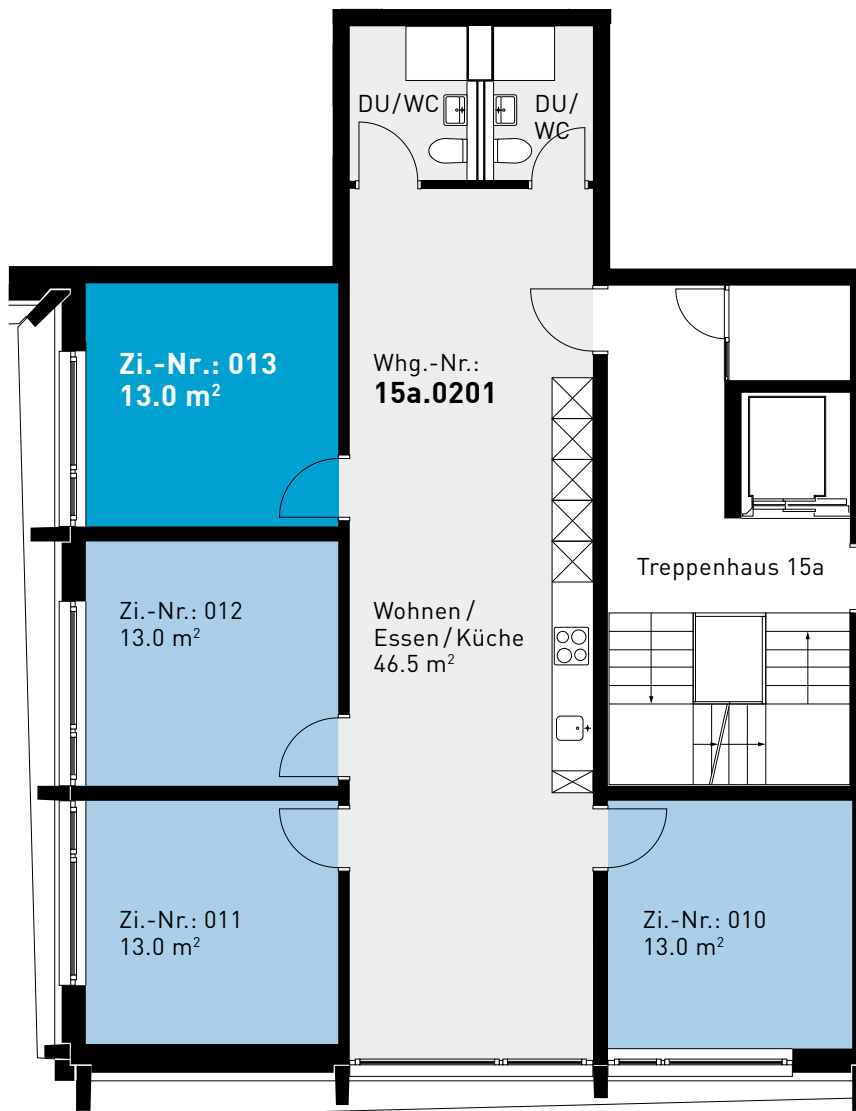

Steinhofstrasse 15a, 2. Obergeschoss

GRUNDRISS, 4ER-WOHNGEMEINSCHAFT

0 1m 2m 3m 4m 5m

ZIMMERBESCHRIEB:

Alle Zimmer werden möbliert vermietet. Zur Zimmerausstattung gehören Bett inklusive Matratze (100cm breit), Schrank, Schreibtisch, Stuhl und Büchergestell, Steckdosen und Internetanschluss. Jede Wohnung verfügt über eine eigene Küche, einen Wohn-/Essbereich und mindestens eine Nasszelle.