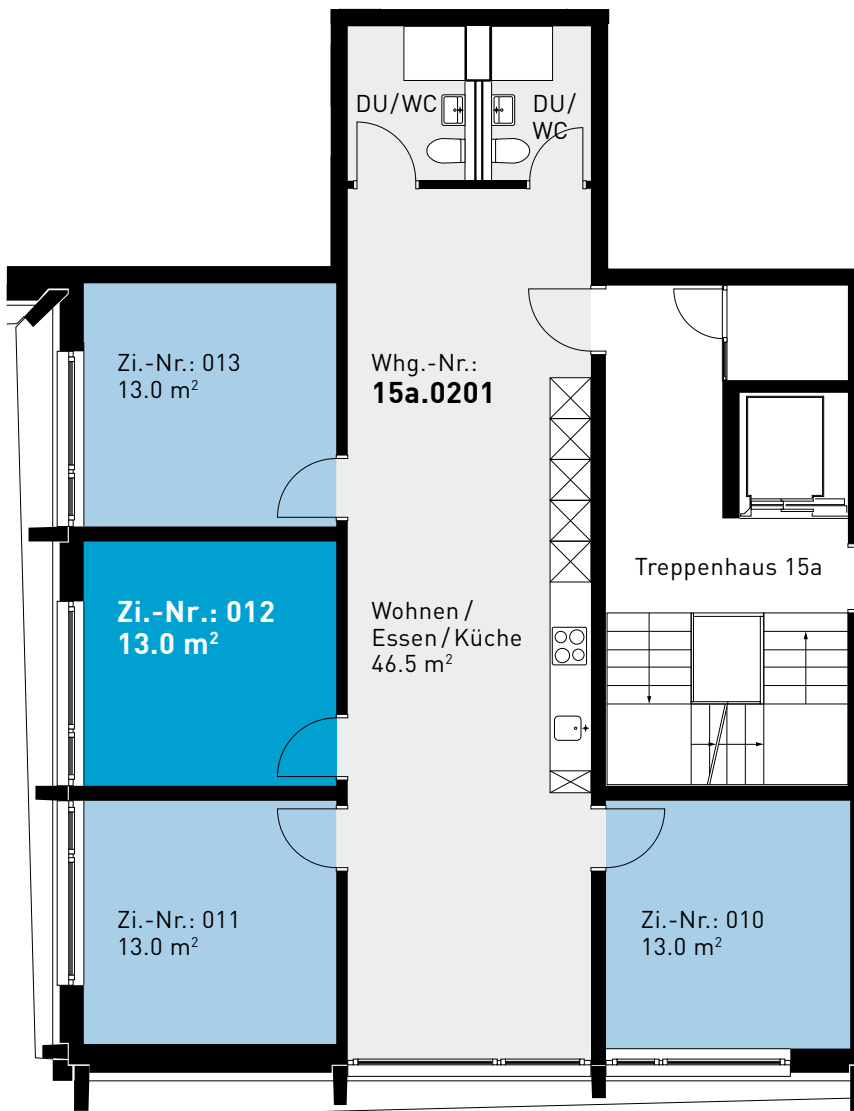

Steinhofstrasse 15a, 2. Obergeschoss

GRUNDRISS, 4ER-WOHNGEMEINSCHAFT

0 1m 2m 3m 4m 5m

ZIMMERBESCHRIEB:

Alle Zimmer werden möbliert vermietet. Zur Zimmerausstattung gehören Bett inklusive Matratze (100cm breit), Schrank, Schreibtisch, Stuhl und Büchergestell, Steckdosen und Internetanschluss. Jede Wohnung verfügt über eine eigene Küche, einen Wohn-/Essbereich und mindestens eine Nasszelle.