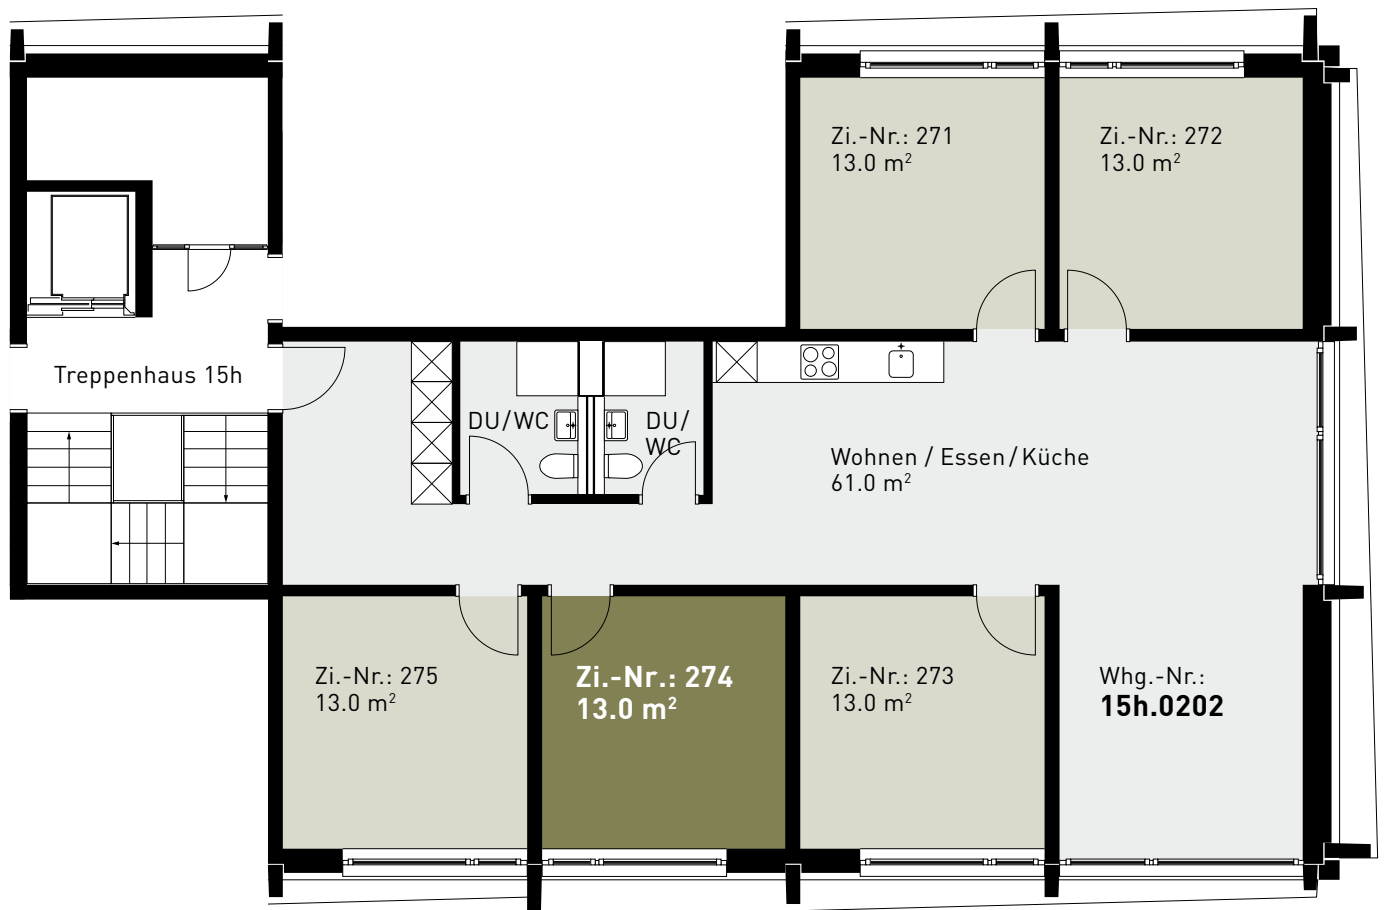

Steinhofstrasse 15h, 2. Obergeschoss

GRUNDRISS, 5ER-WOHNGEMEINSCHAFT

0 1m 2m 3m 4m 5m

ZIMMERBESCHRIEB:

Alle Zimmer werden möbliert vermietet. Zur Zimmerausstattung gehören Bett inklusive Matratze (100cm breit), Schrank, Schreibtisch, Stuhl und Büchergestell, Steckdosen und Internetanschluss. Jede Wohnung verfügt über eine eigene Küche, einen Wohn-/Essbereich und mindestens eine Nasszelle.