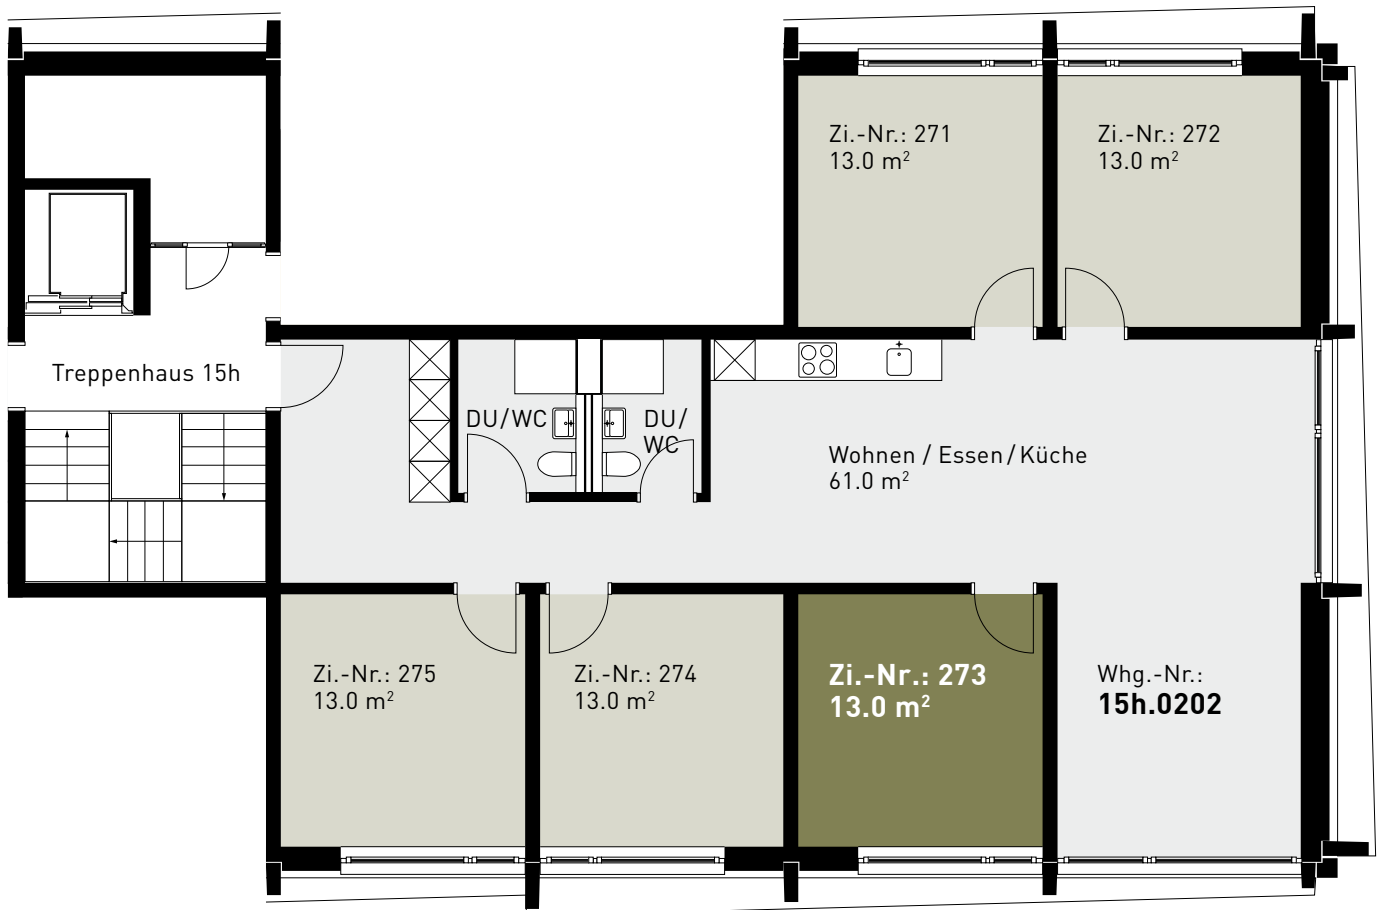

Steinhofstrasse 15h, 2. Obergeschoss

GRUNDRISS, 5ER-WOHNGEMEINSCHAFT

0 1m 2m 3m 4m 5m

ZIMMERBESCHRIEB:

Alle Zimmer werden möbliert vermietet. Zur Zimmerausstattung gehören Bett inklusive Matratze (100cm breit), Schrank, Schreibtisch, Stuhl und Büchergestell, Steckdosen und Internetanschluss. Jede Wohnung verfügt über eine eigene Küche, einen Wohn-/Essbereich und mindestens eine Nasszelle.