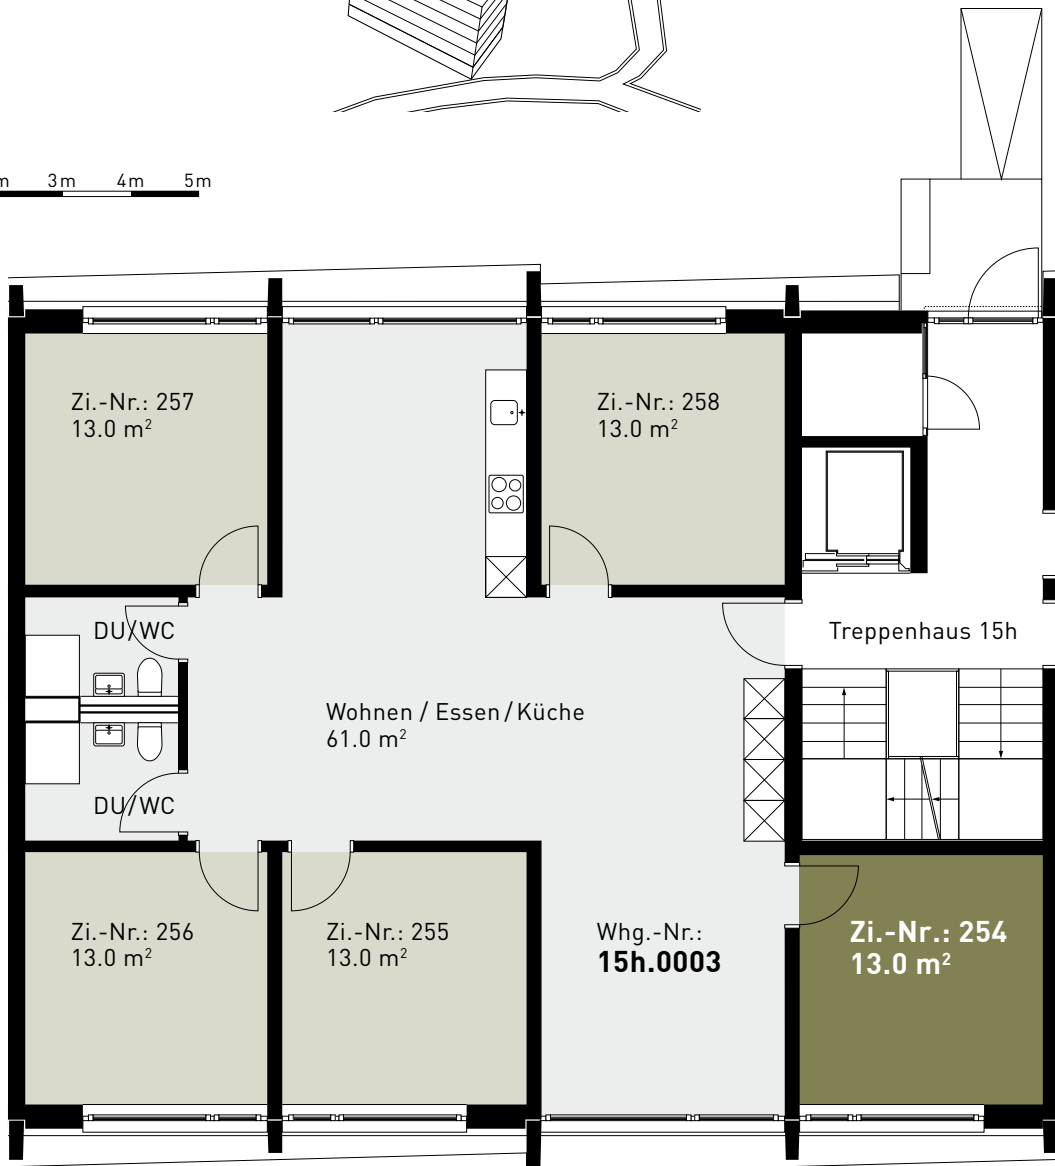

Steinhofstrasse 15h, Erdgeschoss

GRUNDRISS, 5ER-WOHNGEMEINSCHAFT

0 1m 2m 3m 4m 5m

ZIMMERBESCHREIB:

Alle Zimmer werden möbliert vermietet. Zur Zimmerausstattung gehören Bett inklusive Matratze (100cm breit), Schrank, Schreibtisch, Stuhl und Büchergestell, Steckdosen und Internetanschluss. Jede Wohnung verfügt über eine eigene Küche, einen Wohn-/Essbereich und mindestens eine Nasszelle.