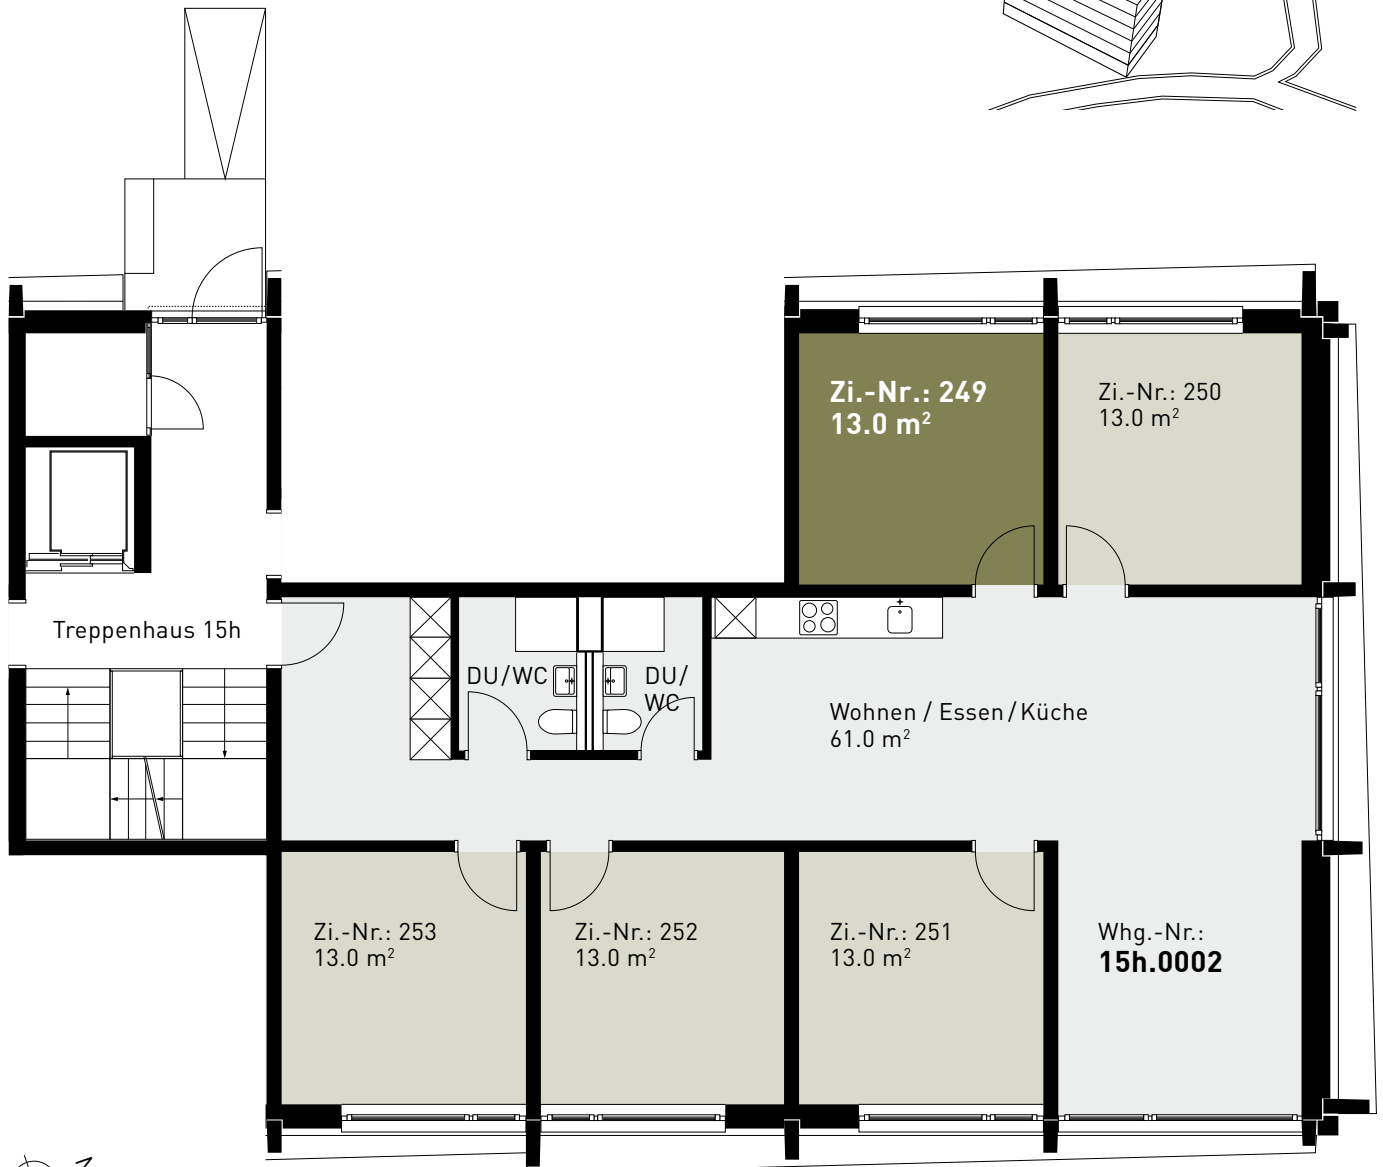

Steinhofstrasse 15h, Erdgeschoss

GRUNDRISS, 5ER-WOHNGEMEINSCHAFT

0 1m 2m 3m 4m 5m

ZIMMERBESCHRIEB:

Alle Zimmer werden möbliert vermietet. Zur Zimmerausstattung gehören Bett inklusive Matratze (100cm breit), Schrank, Schreibtisch, Stuhl und Büchergestell, Steckdosen und Internetanschluss. Jede Wohnung verfügt über eine eigene Küche, einen Wohn-/Essbereich und mindestens eine Nasszelle.