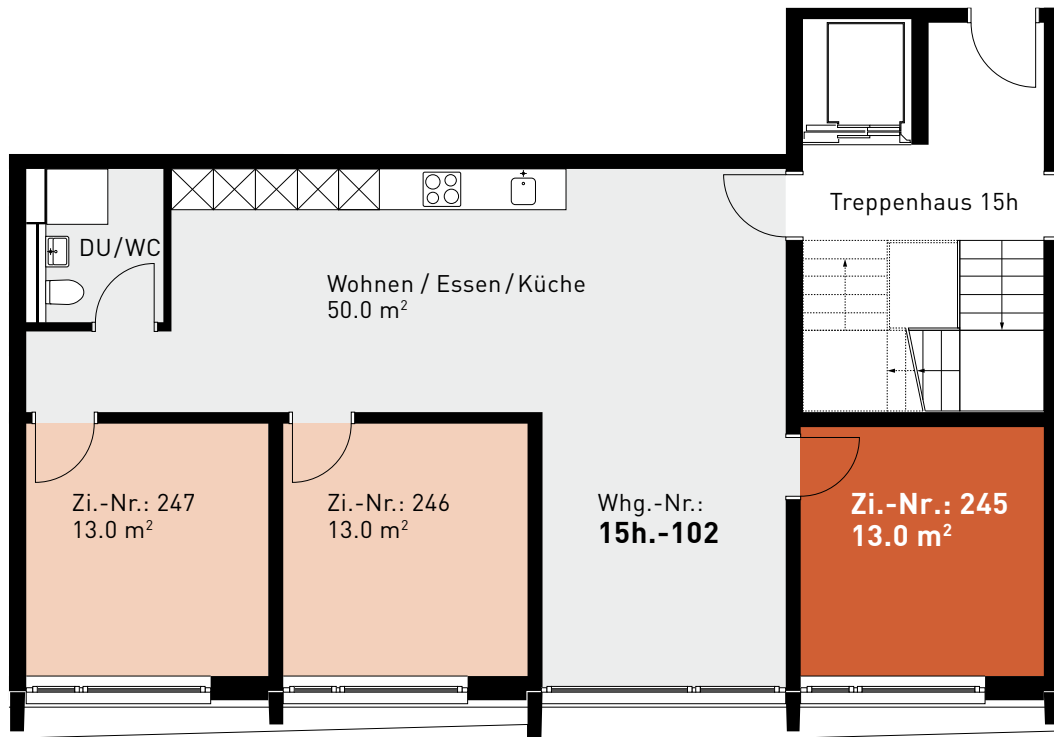

Steinhofstrasse 15h, Gartengeschoss

## GRUNDRISS, 3ER-WOHNGEMEINSCHAFT

0 1m 2m 3m 4m 5m

### ZIMMERBESCHREIB:

Alle Zimmer werden möbliert vermietet. Zur Zimmerausstattung gehören Bett inklusive Matratze (100cm breit), Schrank, Schreibtisch, Stuhl und Büchergestell, Steckdosen und Internetanschluss. Jede Wohnung verfügt über eine eigene Küche, einen Wohn-/Essbereich und mindestens eine Nasszelle.