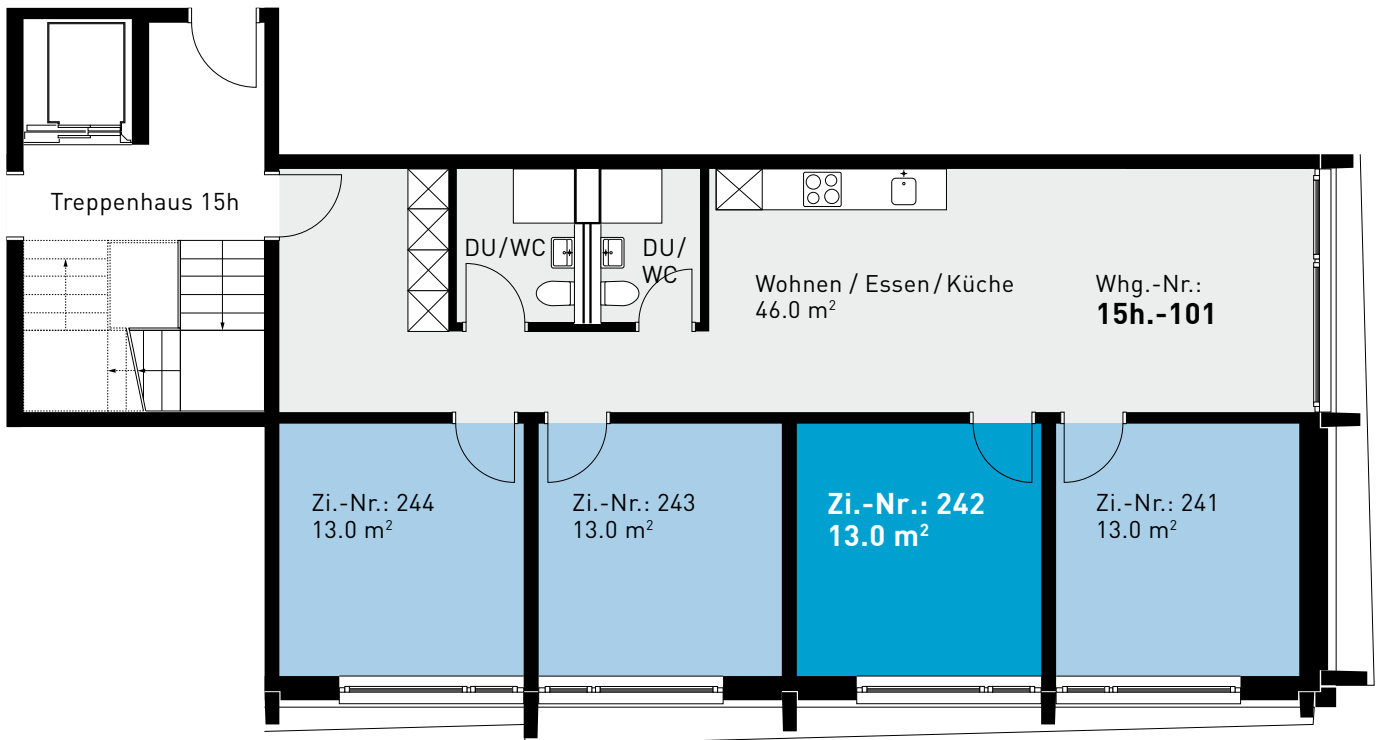

Steinhofstrasse 15h, Gartengeschoss

## GRUNDRISS, 4ER-WOHNGEMEINSCHAFT

0 1m 2m 3m 4m 5m

### ZIMMERBESCHREIB:

Alle Zimmer werden möbliert vermietet. Zur Zimmerausstattung gehören Bett inklusive Matratze (100cm breit), Schrank, Schreibtisch, Stuhl und Büchergestell, Steckdosen und Internetanschluss. Jede Wohnung verfügt über eine eigene Küche, einen Wohn-/Essbereich und mindestens eine Nasszelle.