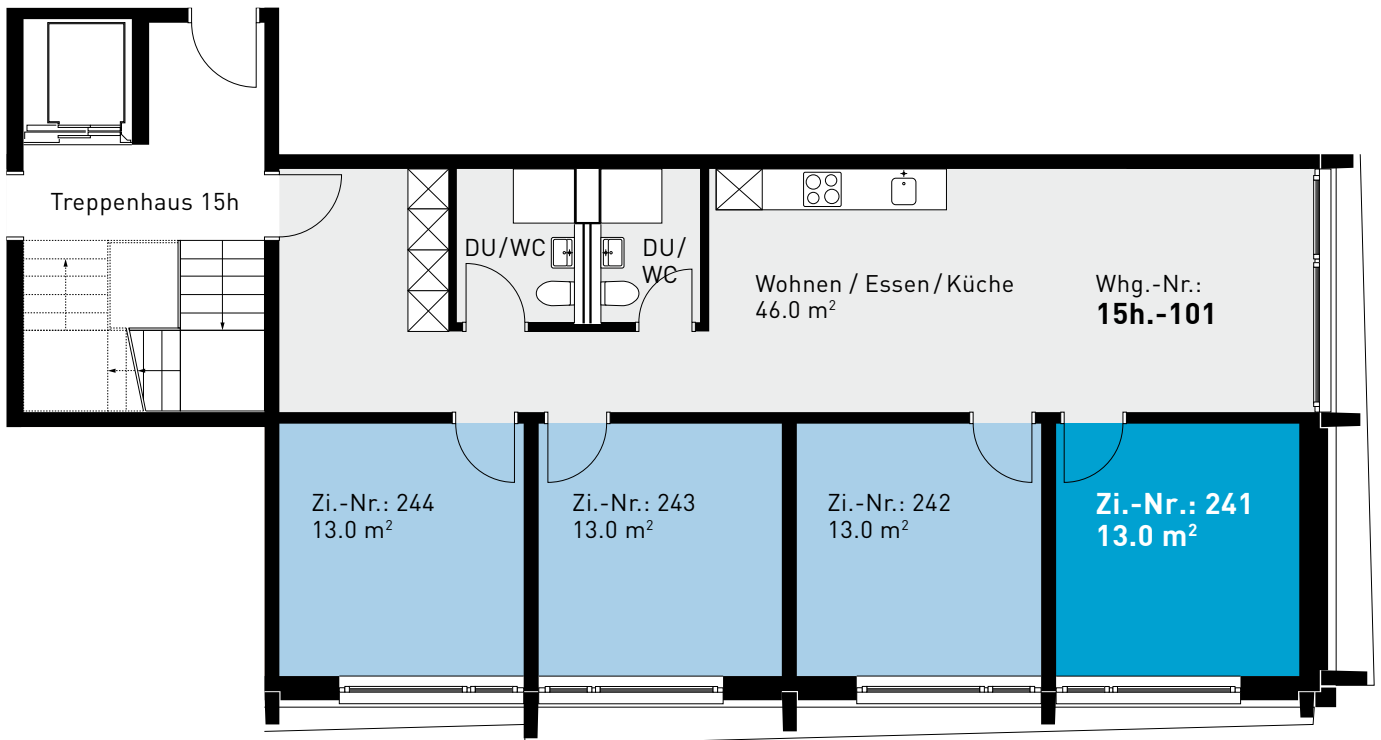

Steinhofstrasse 15h, Gartengeschoss

GRUNDRISS, 4ER-WOHNGEMEINSCHAFT

0 1m 2m 3m 4m 5m

ZIMMERBESCHRIEB:

Alle Zimmer werden möbliert vermietet. Zur Zimmerausstattung gehören Bett inklusive Matratze (100cm breit), Schrank, Schreibtisch, Stuhl und Büchergestell, Steckdosen und Internetanschluss. Jede Wohnung verfügt über eine eigene Küche, einen Wohn-/Essbereich und mindestens eine Nasszelle.