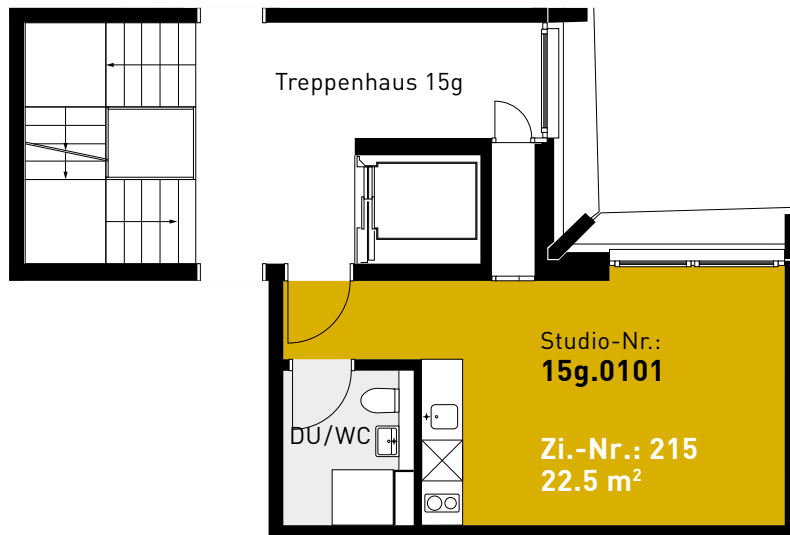

Steinhofstrasse 15g, 1. Obergeschoss

GRUNDRISS, STUDIO

0 1m 2m 3m 4m 5m

ZIMMERBESCHRIEB:

Alle Zimmer werden möbliert vermietet. Zur Zimmerausstattung gehören Bett inklusive Matratze (100cm breit), Schrank, Schreibtisch, Stuhl und Büchergestell, Steckdosen und Internetanschluss. Jede Wohnung verfügt über eine eigene Küche, einen Wohn-/Essbereich und mindestens eine Nasszelle.