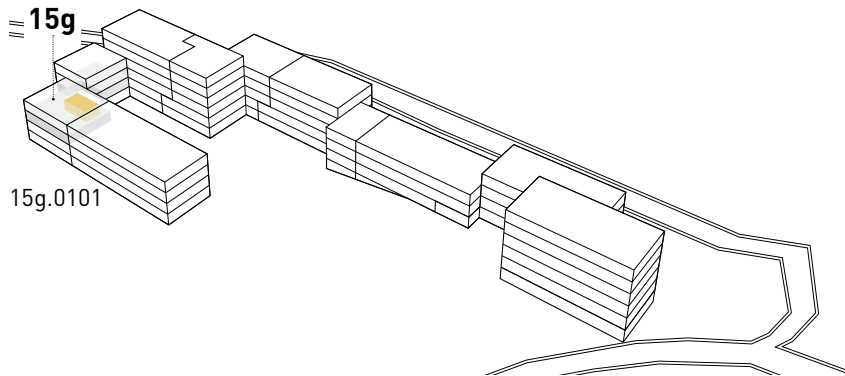

Steinhofstrasse 15g, 1. Obergeschoss

GRUNDRISS, STUDIO

0 1m 2m 3m 4m 5m

ZIMMERBESCHRIEB:

Alle Zimmer werden möbliert vermietet. Zur Zimmerausstattung gehören Bett inklusive Matratze (100cm breit), Schrank, Schreibtisch, Stuhl und Büchergestell, Steckdosen und Internetanschluss. Jede Wohnung verfügt über eine eigene Küche, einen Wohn-/Essbereich und mindestens eine Nasszelle.