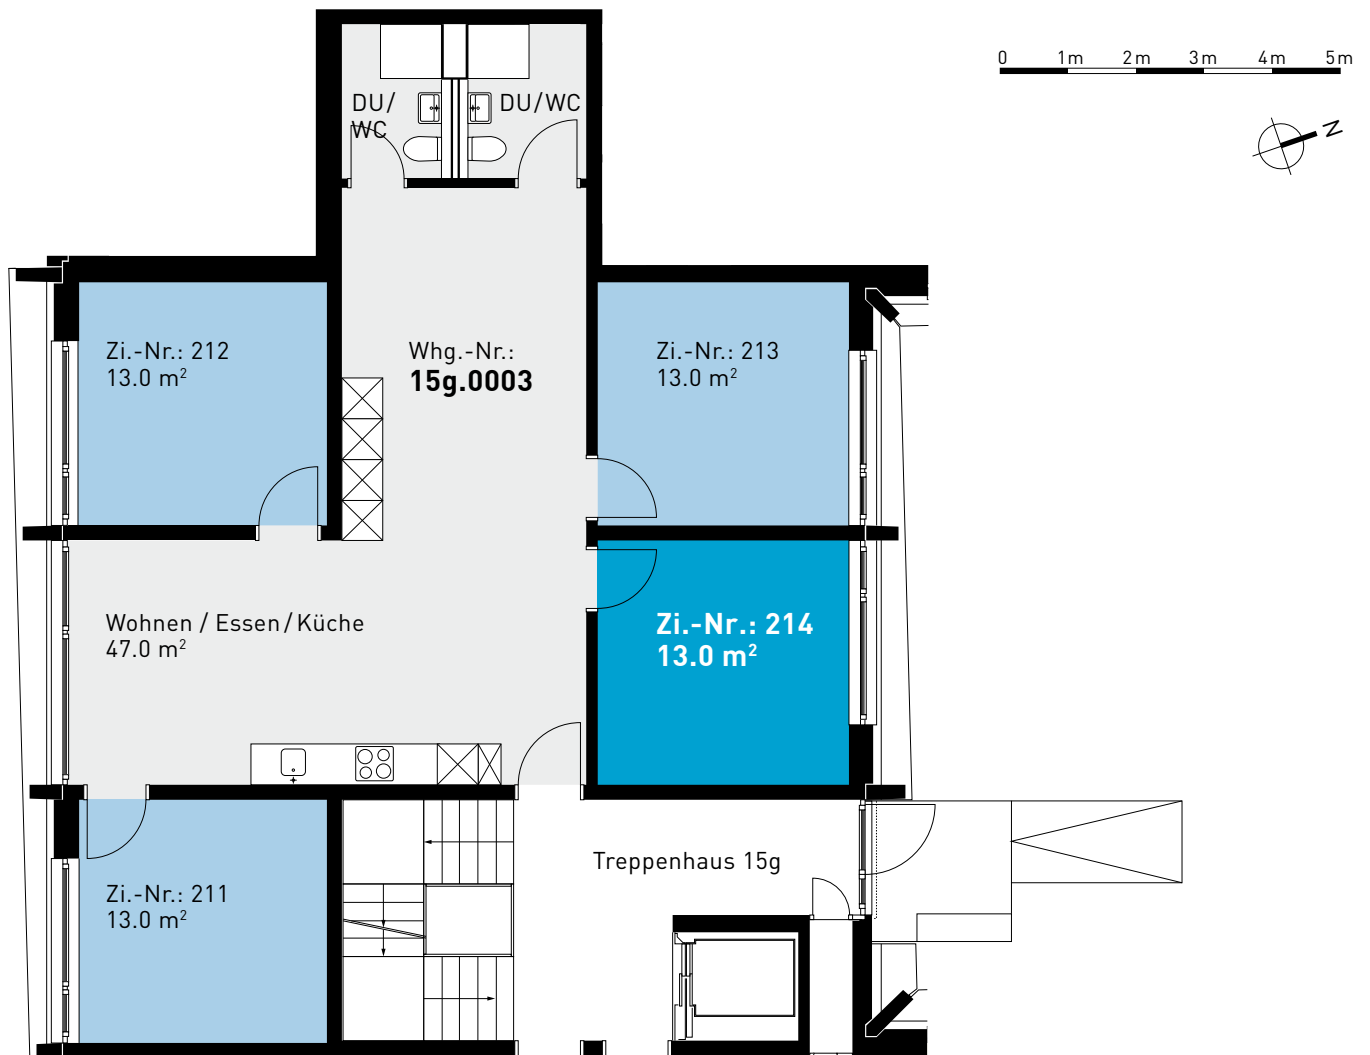

Steinhofstrasse 15g, Erdgeschoss

GRUNDRISS, 4ER-WOHNGEMEINSCHAFT

ZIMMERBESCHRIEB:

Alle Zimmer werden möbliert vermietet. Zur Zimmerausstattung gehören Bett inklusive Matratze (100cm breit), Schrank, Schreibtisch, Stuhl und Büchergestell, Steckdosen und Internetanschluss. Jede Wohnung verfügt über eine eigene Küche, einen Wohn-/Essbereich und mindestens eine Nasszelle.