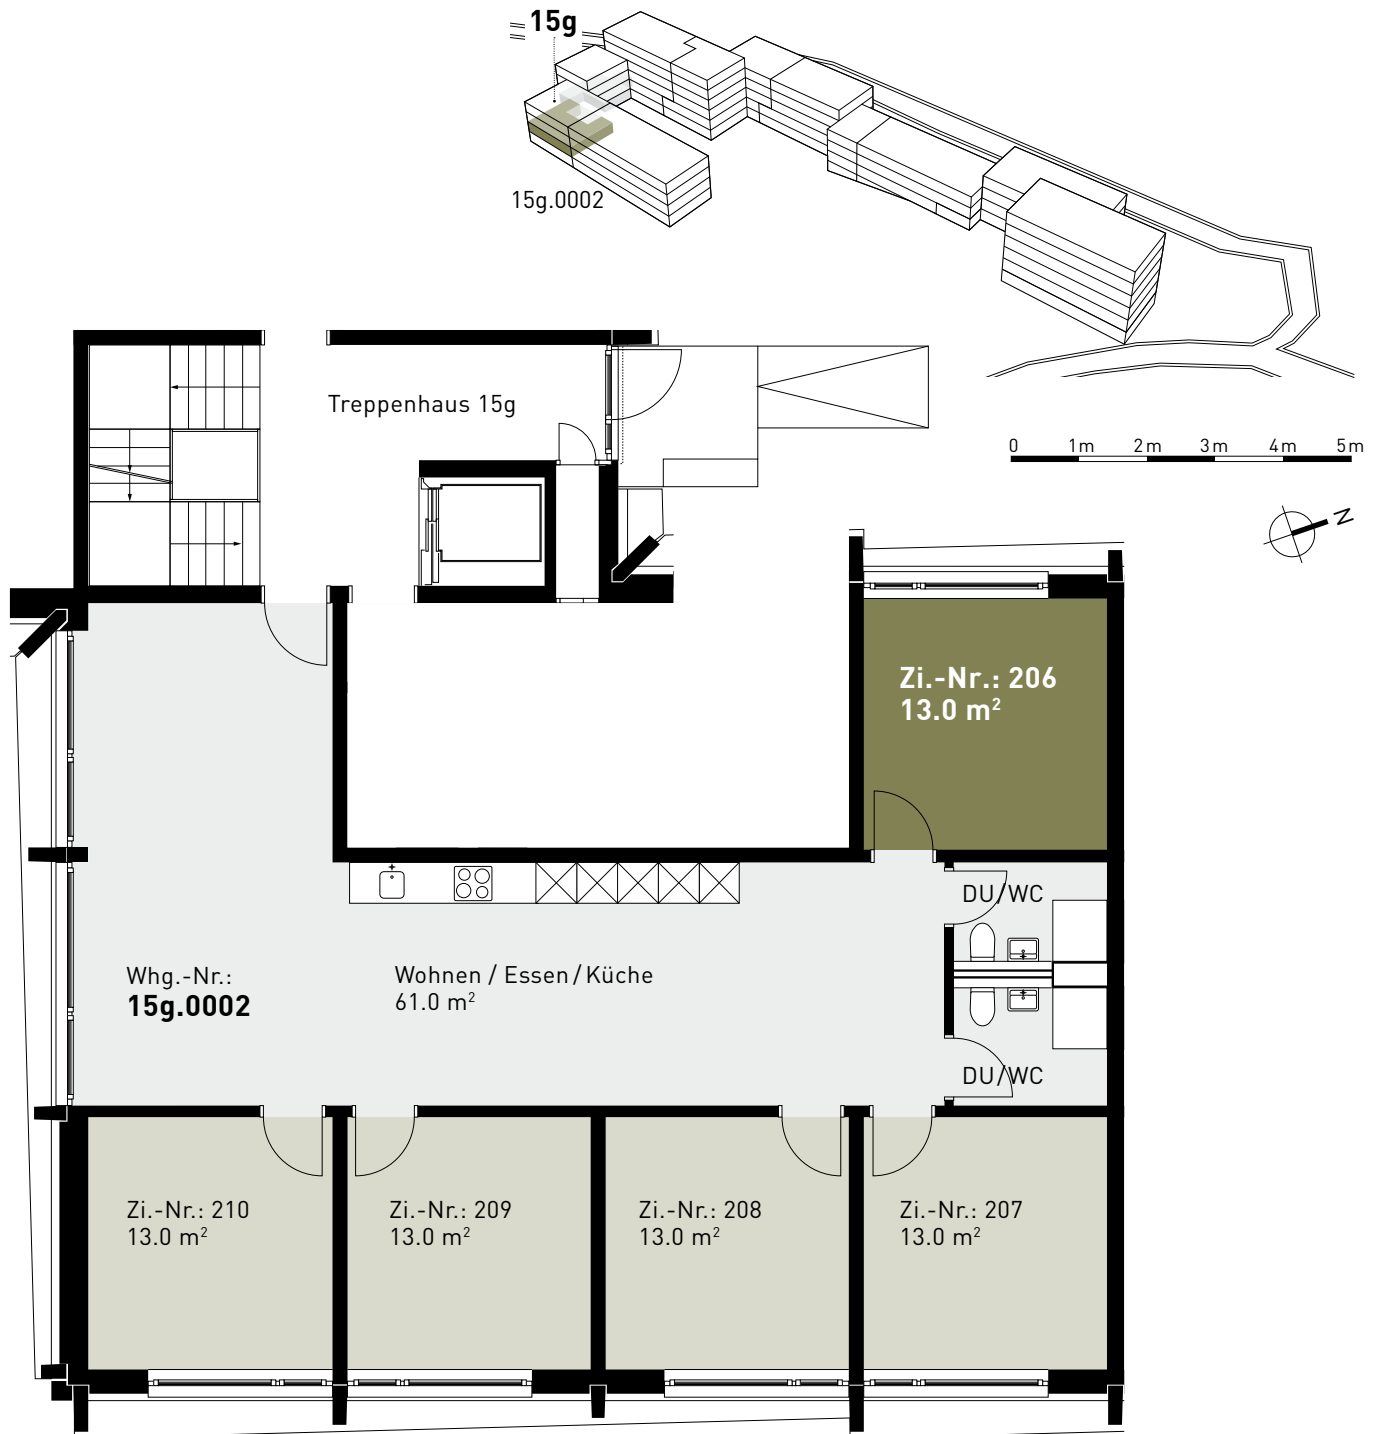

Steinhofstrasse 15g, Erdgeschoss

# GRUNDRISS, 5ER-WOHNGEMEINSCHAFT

## ZIMMERBESCHRIEB:

Alle Zimmer werden möbliert vermietet. Zur Zimmerausstattung gehören Bett inklusive Matratze (100cm breit), Schrank, Schreibtisch, Stuhl und Büchergestell, Steckdosen und Internetanschluss. Jede Wohnung verfügt über eine eigene Küche, einen Wohn-/Essbereich und mindestens eine Nasszelle.