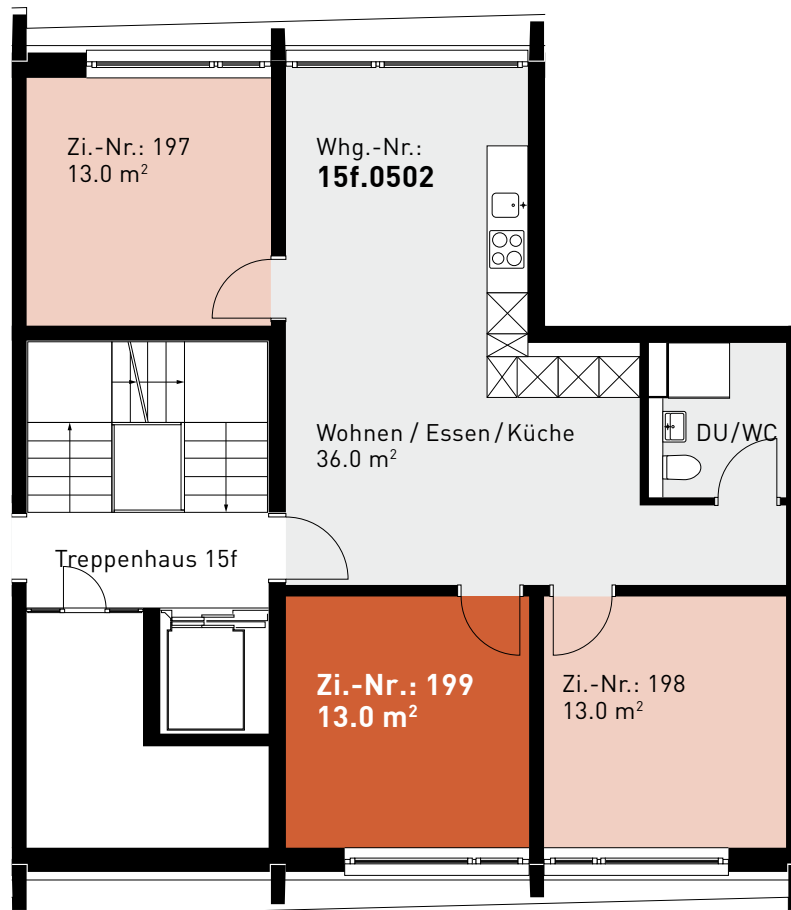

Steinhofstrasse 15f, 5. Obergeschoss

GRUNDRISS, 3ER-WOHNGEMEINSCHAFT

0 1m 2m 3m 4m 5m

ZIMMERBESCHRIEB:

Alle Zimmer werden möbliert vermietet. Zur Zimmerausstattung gehören Bett inklusive Matratze (100cm breit), Schrank, Schreibtisch, Stuhl und Büchergestell, Steckdosen und Internetanschluss. Jede Wohnung verfügt über eine eigene Küche, einen Wohn-/Essbereich und mindestens eine Nasszelle.