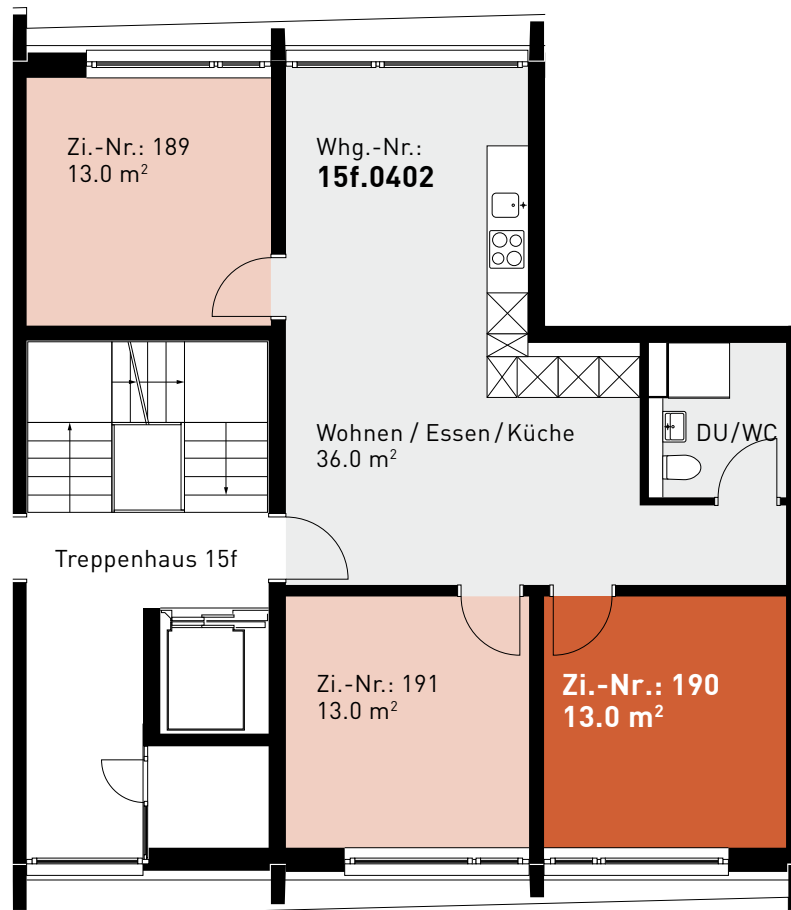

Steinhofstrasse 15f, 4. Obergeschoss

GRUNDRISS, 3ER-WOHNGEMEINSCHAFT

0 1m 2m 3m 4m 5m

ZIMMERBESCHRIEB:

Alle Zimmer werden möbliert vermietet. Zur Zimmerausstattung gehören Bett inklusive Matratze (100cm breit), Schrank, Schreibtisch, Stuhl und Büchergestell, Steckdosen und Internetanschluss. Jede Wohnung verfügt über eine eigene Küche, einen Wohn-/Essbereich und mindestens eine Nasszelle.