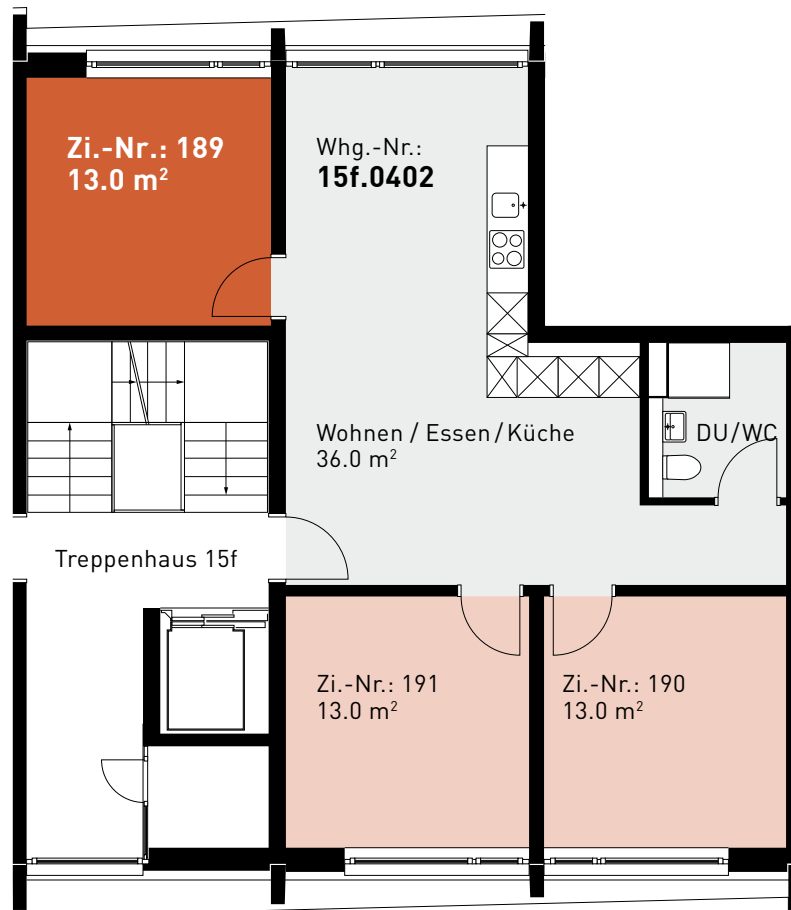

Steinhofstrasse 15f, 4. Obergeschoss

## GRUNDRISS, 3ER-WOHNGEMEINSCHAFT

0 1m 2m 3m 4m 5m

### ZIMMERBESCHRIEB:

Alle Zimmer werden möbliert vermietet. Zur Zimmerausstattung gehören Bett inklusive Matratze (100cm breit), Schrank, Schreibtisch, Stuhl und Büchergestell, Steckdosen und Internetanschluss. Jede Wohnung verfügt über eine eigene Küche, einen Wohn-/Essbereich und mindestens eine Nasszelle.