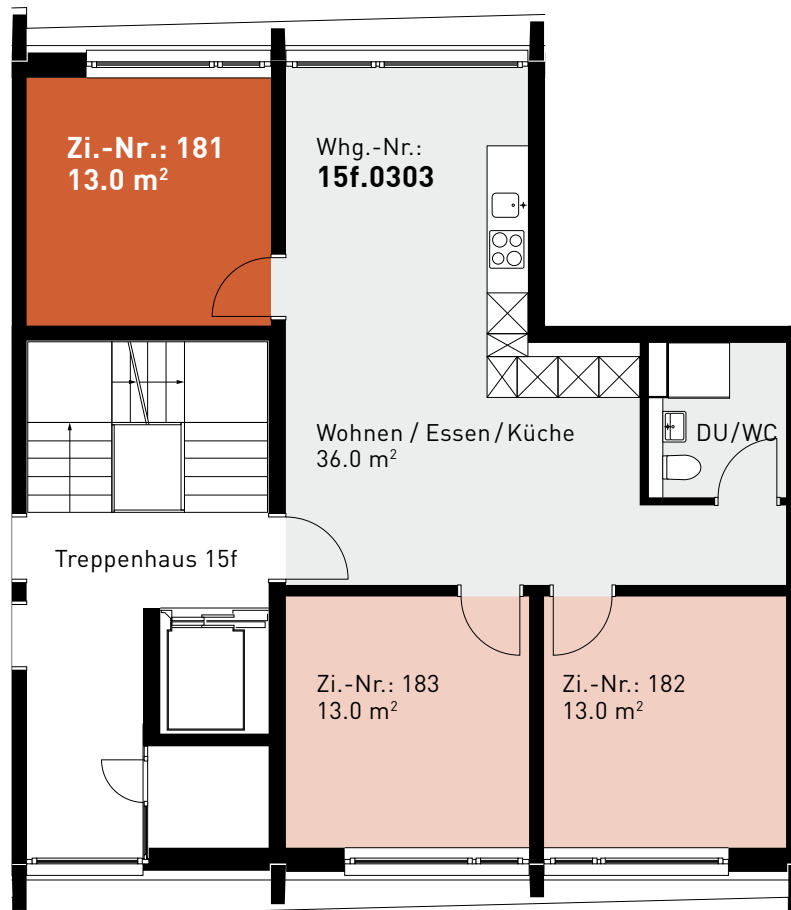

Steinhofstrasse 15f, 3. Obergeschoss

GRUNDRISS, 3ER-WOHNGEMEINSCHAFT

0 1m 2m 3m 4m 5m

ZIMMERBESCHRIEB:

Alle Zimmer werden möbliert vermietet. Zur Zimmerausstattung gehören Bett inklusive Matratze (100cm breit), Schrank, Schreibtisch, Stuhl und Büchergestell, Steckdosen und Internetanschluss. Jede Wohnung verfügt über eine eigene Küche, einen Wohn-/Essbereich und mindestens eine Nasszelle.