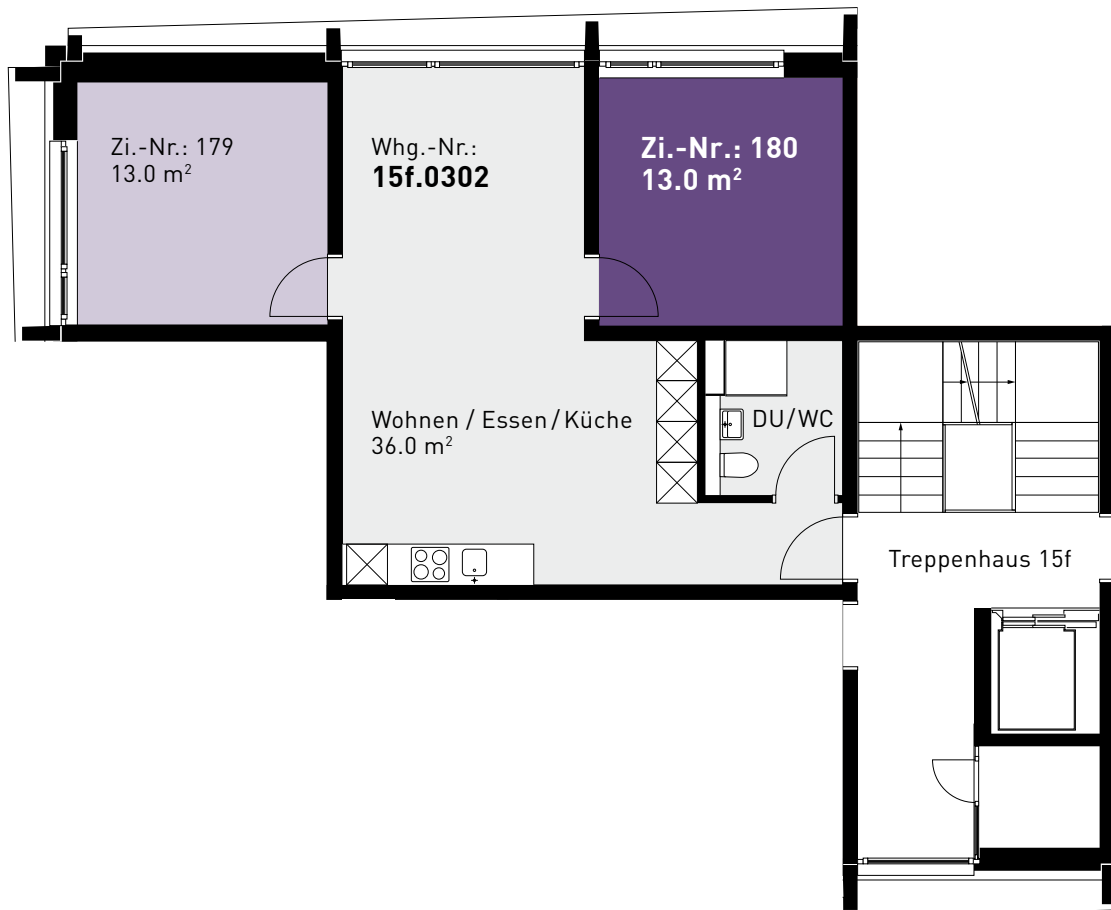

Steinhofstrasse 15f, 3. Obergeschoss

GRUNDRISS, 2ER-WOHNGEMEINSCHAFT

0 1m 2m 3m 4m 5m

ZIMMERBESCHRIEB:

Alle Zimmer werden möbliert vermietet. Zur Zimmerausstattung gehören Bett inklusive Matratze (100cm breit), Schrank, Schreibtisch, Stuhl und Büchergestell, Steckdosen und Internetanschluss. Jede Wohnung verfügt über eine eigene Küche, einen Wohn-/Essbereich und mindestens eine Nasszelle.