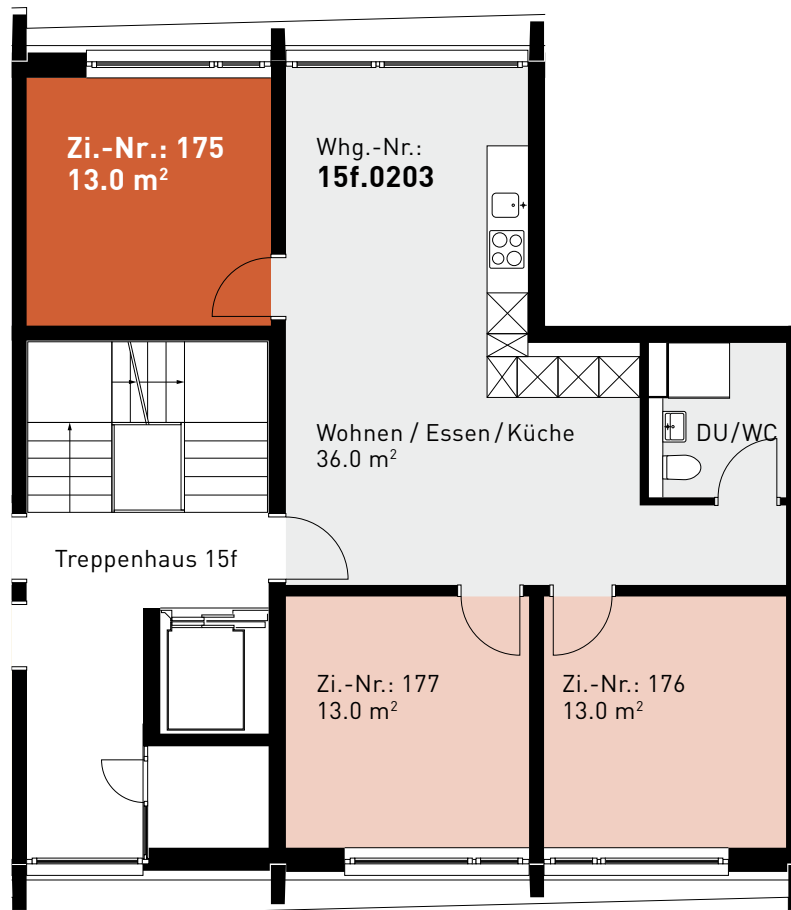

Steinhofstrasse 15f, 2. Obergeschoss

GRUNDRISS, 3ER-WOHNGEMEINSCHAFT

0 1m 2m 3m 4m 5m

ZIMMERBESCHRIEB:

Alle Zimmer werden möbliert vermietet. Zur Zimmerausstattung gehören Bett inklusive Matratze (100cm breit), Schrank, Schreibtisch, Stuhl und Büchergestell, Steckdosen und Internetanschluss. Jede Wohnung verfügt über eine eigene Küche, einen Wohn-/Essbereich und mindestens eine Nasszelle.