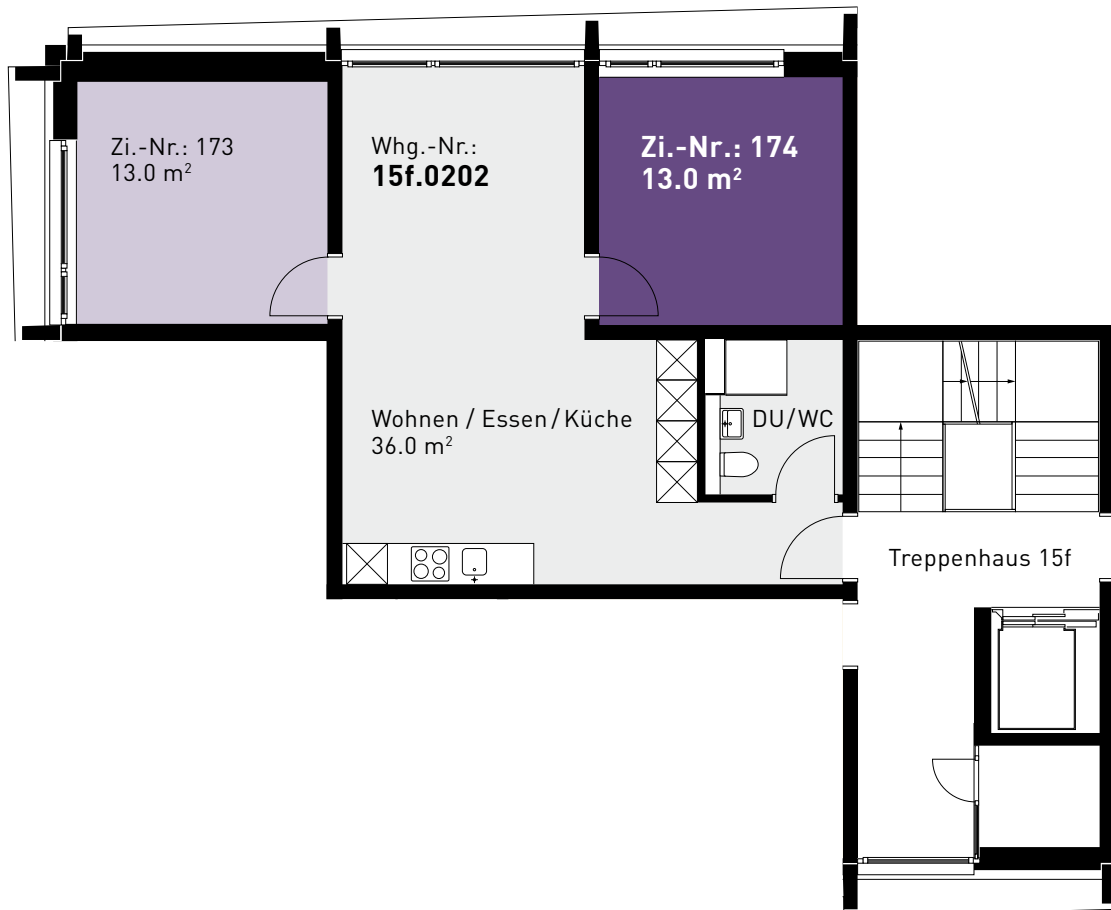

Steinhofstrasse 15f, 2. Obergeschoss

GRUNDRISS, 2ER-WOHNGEMEINSCHAFT

0 1m 2m 3m 4m 5m

ZIMMERBESCHREIB:

Alle Zimmer werden möbliert vermietet. Zur Zimmerausstattung gehören Bett inklusive Matratze (100cm breit), Schrank, Schreibtisch, Stuhl und Büchergestell, Steckdosen und Internetanschluss. Jede Wohnung verfügt über eine eigene Küche, einen Wohn-/Essbereich und mindestens eine Nasszelle.