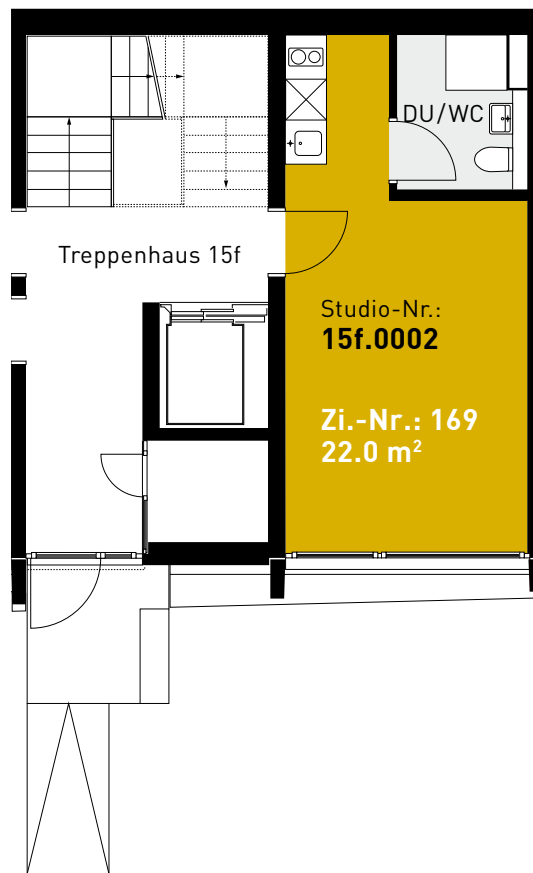

Steinhofstrasse 15f, Erdgeschoss

GRUNDRISS, STUDIO

0 1m 2m 3m 4m 5m

ZIMMERBESCHRIEB:

Alle Zimmer werden möbliert vermietet. Zur Zimmerausstattung gehören Bett inklusive Matratze (100cm breit), Schrank, Schreibtisch, Stuhl und Büchergestell, Steckdosen und Internetanschluss. Jede Wohnung verfügt über eine eigene Küche, einen Wohn-/Essbereich und mindestens eine Nasszelle.