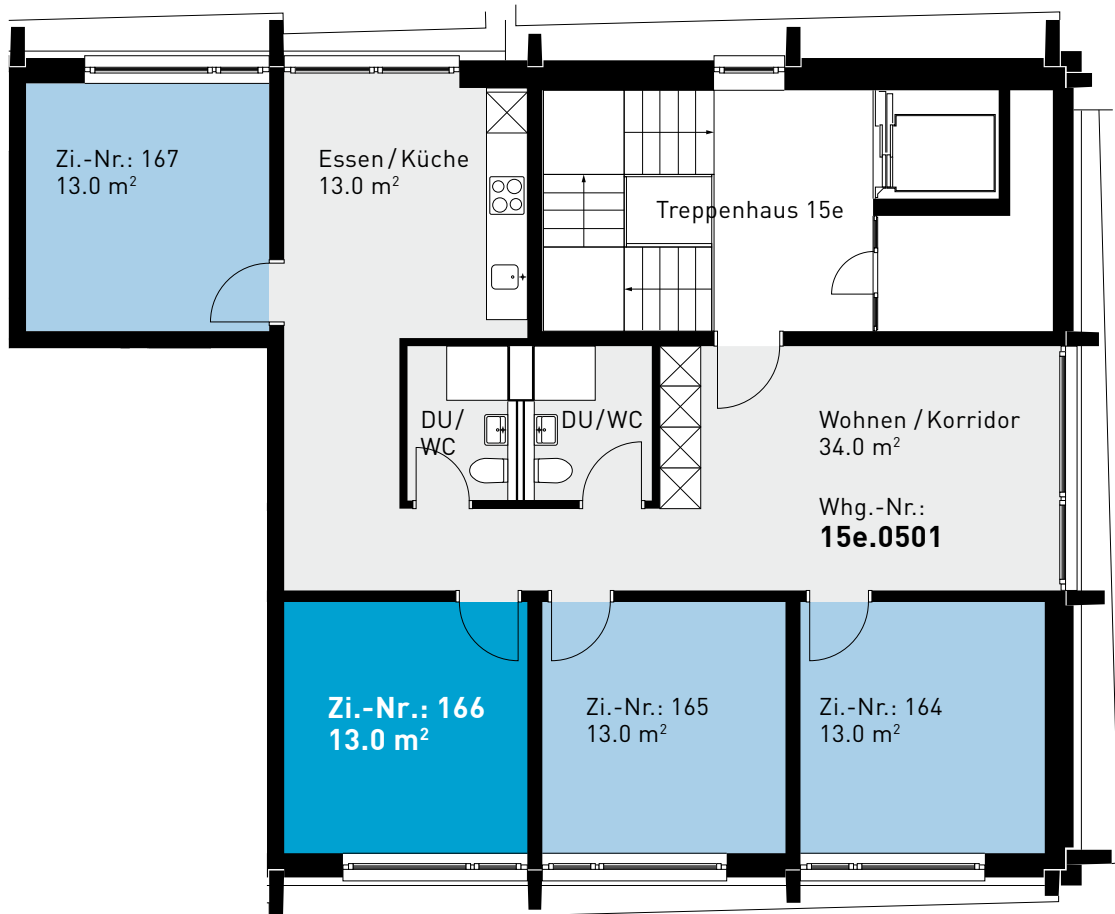

Steinhofstrasse 15e, 5. Obergeschoss

## GRUNDRISS, 4ER-WOHNGEMEINSCHAFT

0 1m 2m 3m 4m 5m

### ZIMMERBESCHRIEB:

Alle Zimmer werden möbliert vermietet. Zur Zimmerausstattung gehören Bett inklusive Matratze (100cm breit), Schrank, Schreibtisch, Stuhl und Büchergestell, Steckdosen und Internetanschluss. Jede Wohnung verfügt über eine eigene Küche, einen Wohn-/Essbereich und mindestens eine Nasszelle.