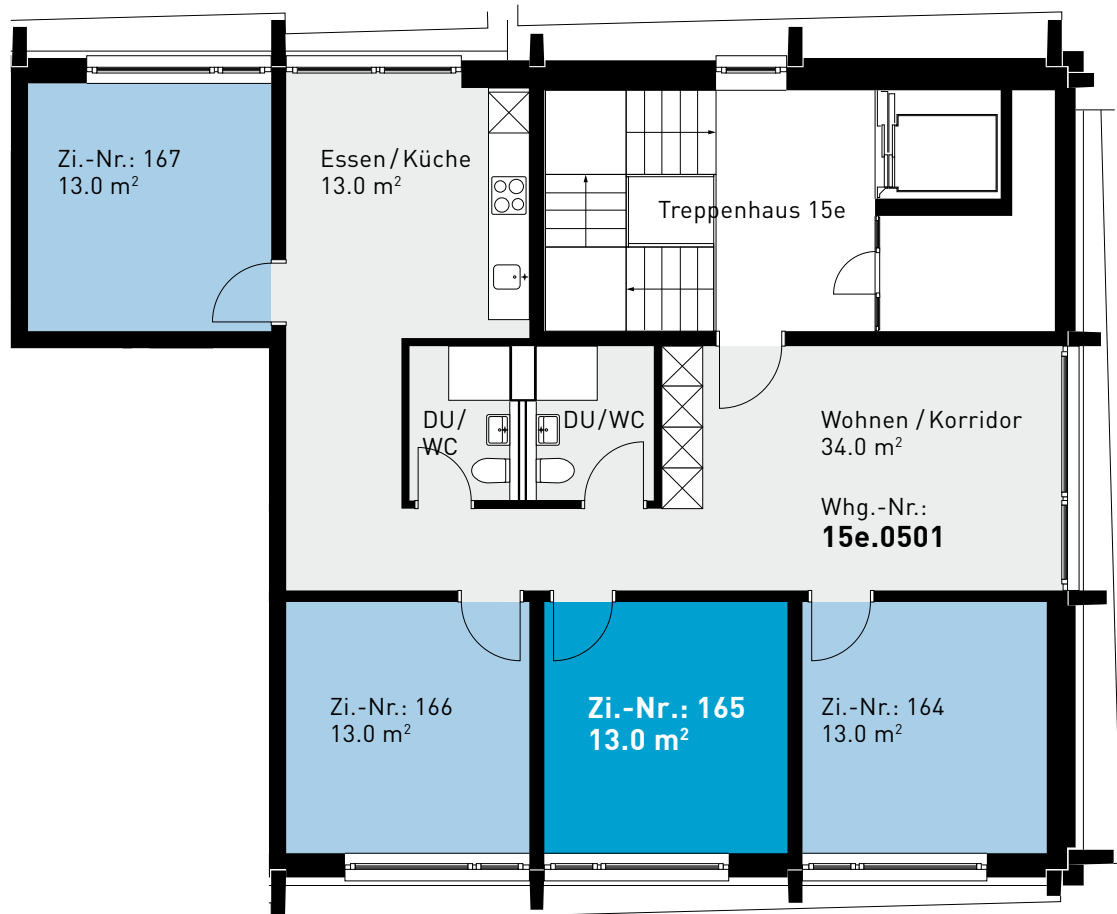

Steinhofstrasse 15e, 5. Obergeschoss

GRUNDRISS, 4ER-WOHNGEMEINSCHAFT

0 1m 2m 3m 4m 5m

ZIMMERBESCHRIEB:

Alle Zimmer werden möbliert vermietet. Zur Zimmerausstattung gehören Bett inklusive Matratze (100cm breit), Schrank, Schreibtisch, Stuhl und Büchergestell, Steckdosen und Internetanschluss. Jede Wohnung verfügt über eine eigene Küche, einen Wohn-/Essbereich und mindestens eine Nasszelle.