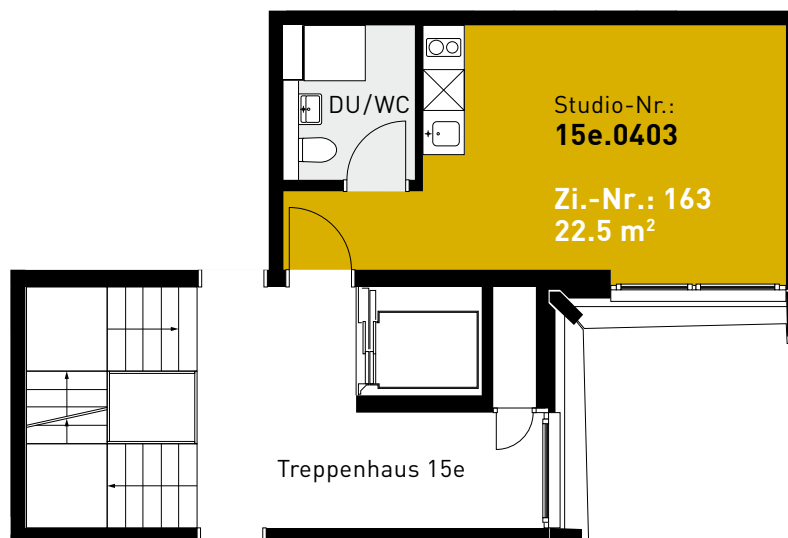

Steinhofstrasse 15e, 4. Obergeschoss

GRUNDRISS, STUDIO

0 1m 2m 3m 4m 5m

ZIMMERBESCHRIEB:

Alle Zimmer werden möbliert vermietet. Zur Zimmerausstattung gehören Bett inklusive Matratze (100cm breit), Schrank, Schreibtisch, Stuhl und Büchergestell, Steckdosen und Internetanschluss. Jede Wohnung verfügt über eine eigene Küche, einen Wohn-/Essbereich und mindestens eine Nasszelle.