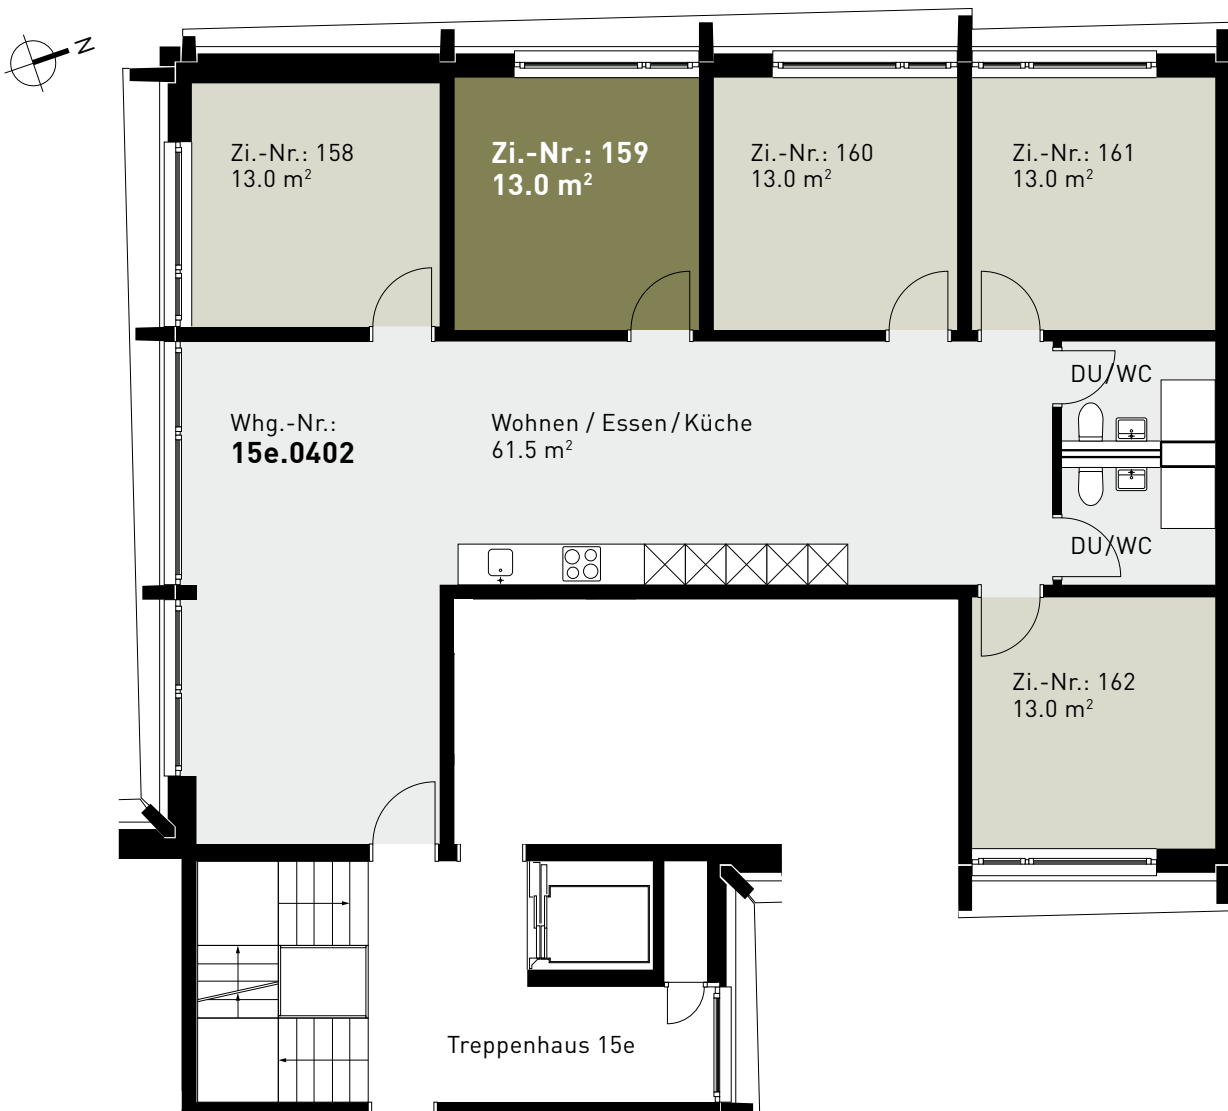

Steinhofstrasse 15e, 4. Obergeschoss

GRUNDRISS, 5ER-WOHNGEMEINSCHAFT

0 1m 2m 3m 4m 5m

ZIMMERBESCHRIEB:

Alle Zimmer werden möbliert vermietet. Zur Zimmerausstattung gehören Bett inklusive Matratze (100cm breit), Schrank, Schreibtisch, Stuhl und Büchergestell, Steckdosen und Internetanschluss. Jede Wohnung verfügt über eine eigene Küche, einen Wohn-/Essbereich und mindestens eine Nasszelle.