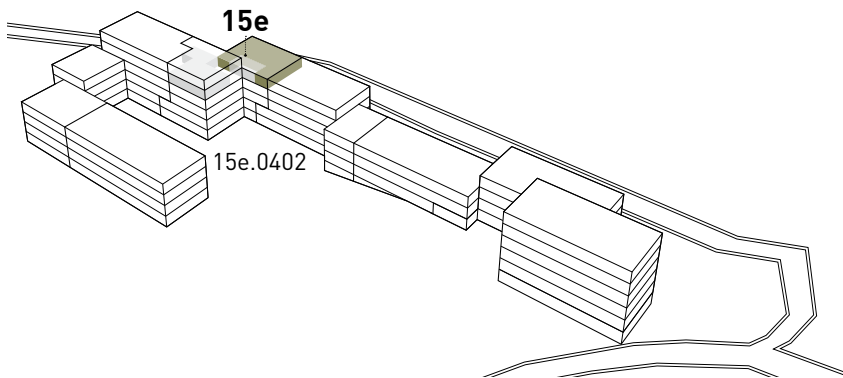

Steinhofstrasse 15e, 4. Obergeschoss

GRUNDRISS, 5ER-WOHNGEMEINSCHAFT

0 1m 2m 3m 4m 5m

ZIMMERBESCHRIEB:

Alle Zimmer werden möbliert vermietet. Zur Zimmerausstattung gehören Bett inklusive Matratze (100cm breit), Schrank, Schreibtisch, Stuhl und Büchergestell, Steckdosen und Internetanschluss. Jede Wohnung verfügt über eine eigene Küche, einen Wohn-/Essbereich und mindestens eine Nasszelle.