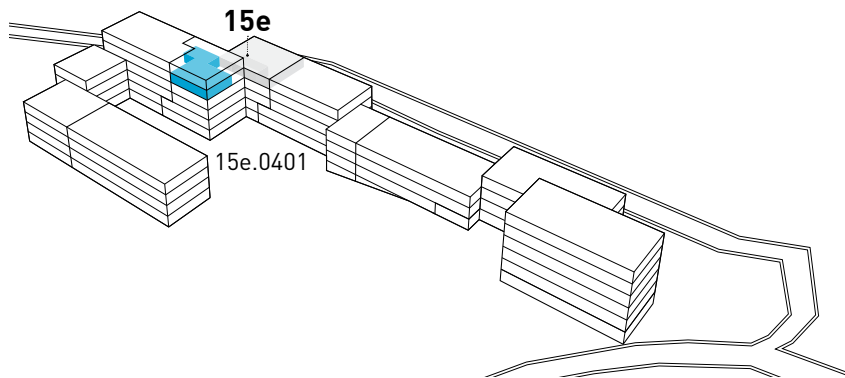

Steinhofstrasse 15e, 4. Obergeschoss

GRUNDRISS, 4ER-WOHNGEMEINSCHAFT

0 1m 2m 3m 4m 5m

ZIMMERBESCHRIEB:

Alle Zimmer werden möbliert vermietet. Zur Zimmerausstattung gehören Bett inklusive Matratze (100cm breit), Schrank, Schreibtisch, Stuhl und Büchergestell, Steckdosen und Internetanschluss. Jede Wohnung verfügt über eine eigene Küche, einen Wohn-/Essbereich und mindestens eine Nasszelle.