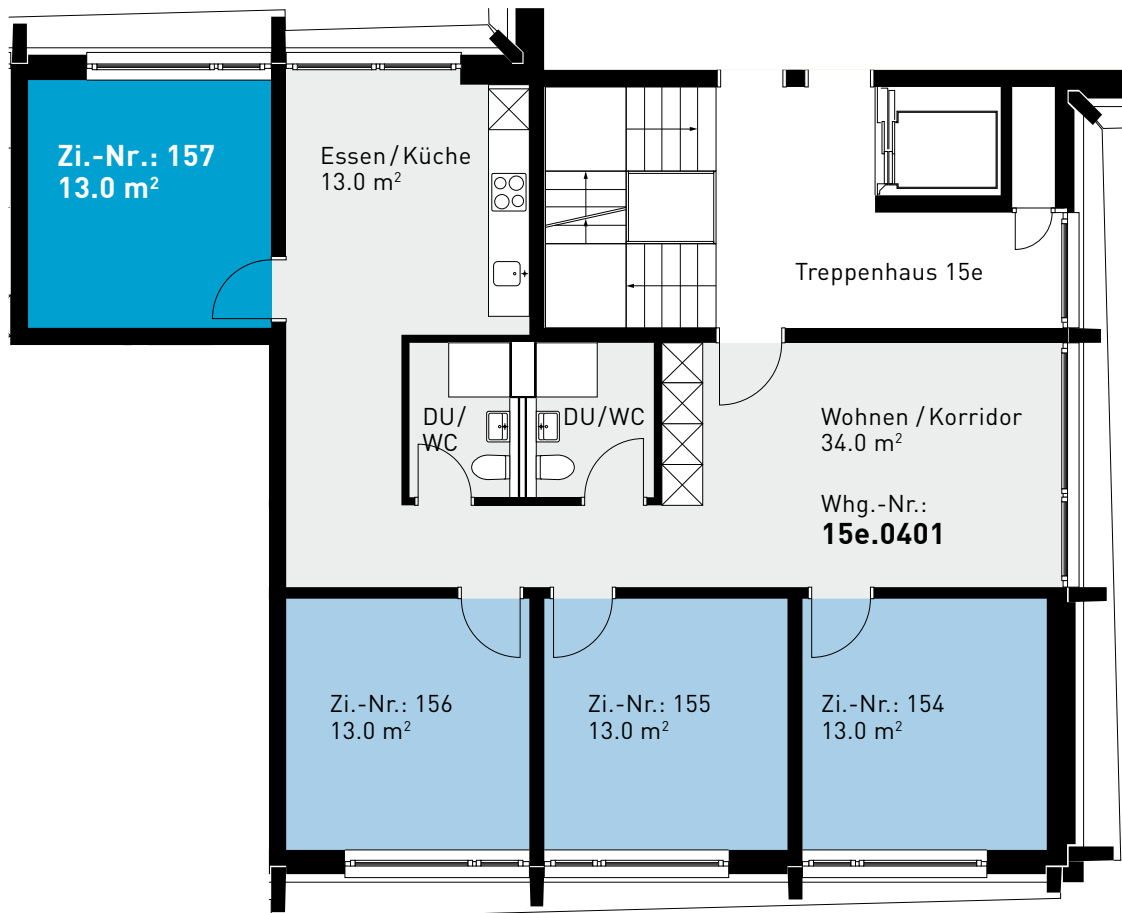

Steinhofstrasse 15e, 4. Obergeschoss

GRUNDRISS, 4ER-WOHNGEMEINSCHAFT

0 1m 2m 3m 4m 5m

ZIMMERBESCHRIEB:

Alle Zimmer werden möbliert vermietet. Zur Zimmerausstattung gehören Bett inklusive Matratze (100cm breit), Schrank, Schreibtisch, Stuhl und Büchergestell, Steckdosen und Internetanschluss. Jede Wohnung verfügt über eine eigene Küche, einen Wohn-/Essbereich und mindestens eine Nasszelle.