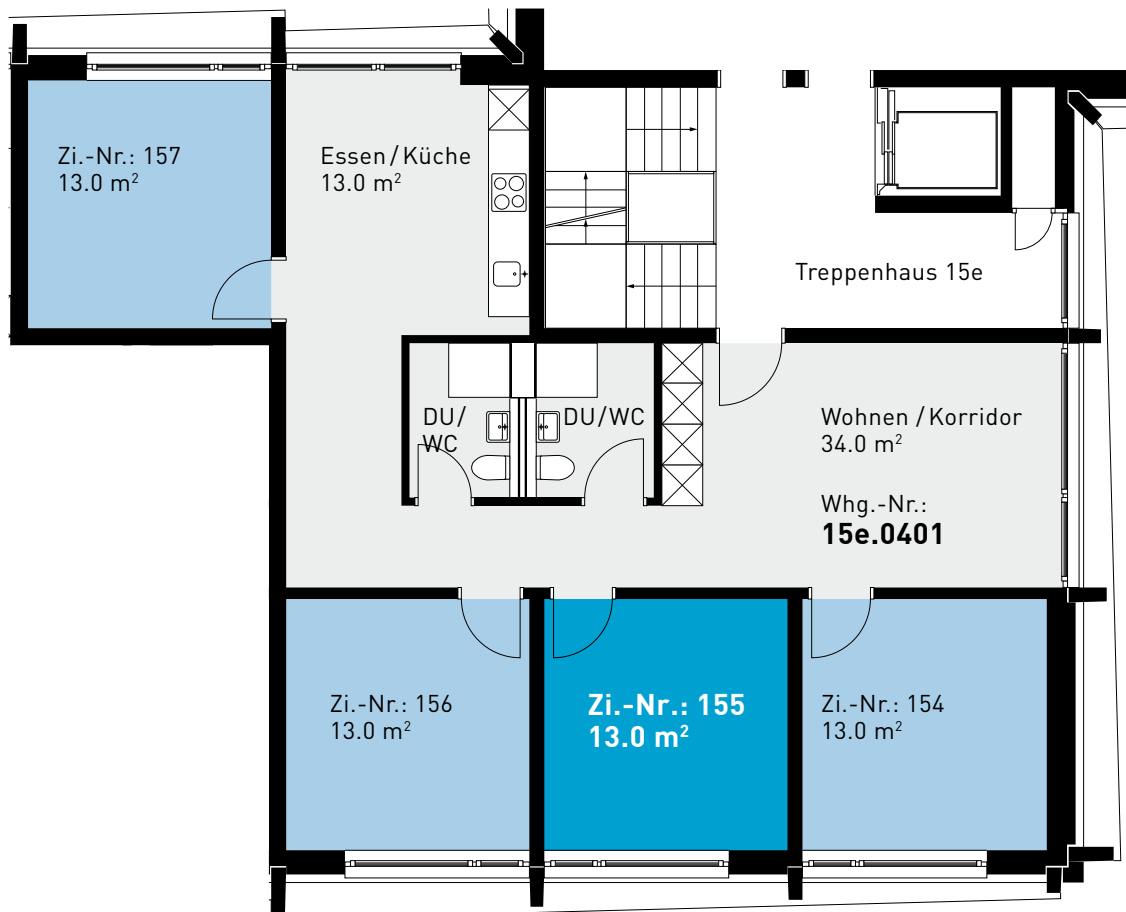

Steinhofstrasse 15e, 4. Obergeschoss

GRUNDRISS, 4ER-WOHNGEMEINSCHAFT

0 1m 2m 3m 4m 5m

ZIMMERBESCHRIEB:

Alle Zimmer werden möbliert vermietet. Zur Zimmerausstattung gehören Bett inklusive Matratze (100cm breit), Schrank, Schreibtisch, Stuhl und Büchergestell, Steckdosen und Internetanschluss. Jede Wohnung verfügt über eine eigene Küche, einen Wohn-/Essbereich und mindestens eine Nasszelle.