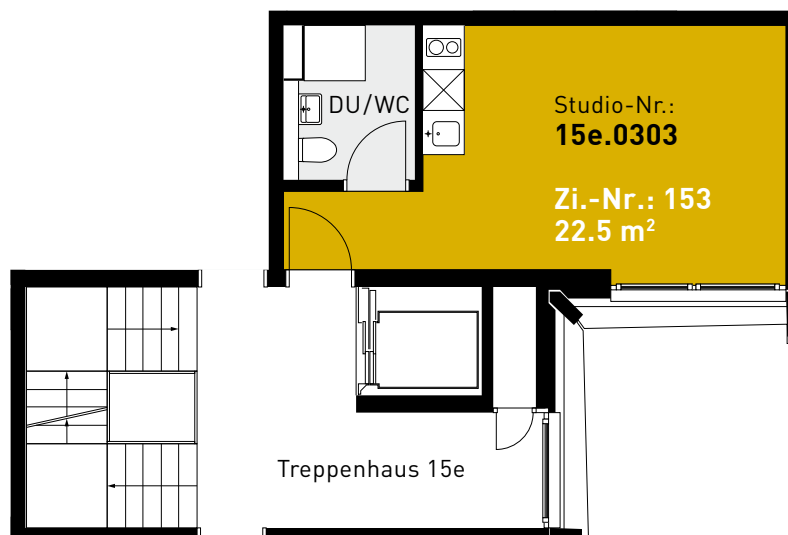

## GRUNDRISS, STUDIO

0 1m 2m 3m 4m 5m

### ZIMMERBESCHRIEB:

Alle Zimmer werden möbliert vermietet. Zur Zimmerausstattung gehören Bett inklusive Matratze (100cm breit), Schrank, Schreibtisch, Stuhl und Büchergestell, Steckdosen und Internetanschluss. Jede Wohnung verfügt über eine eigene Küche, einen Wohn-/Essbereich und mindestens eine Nasszelle.